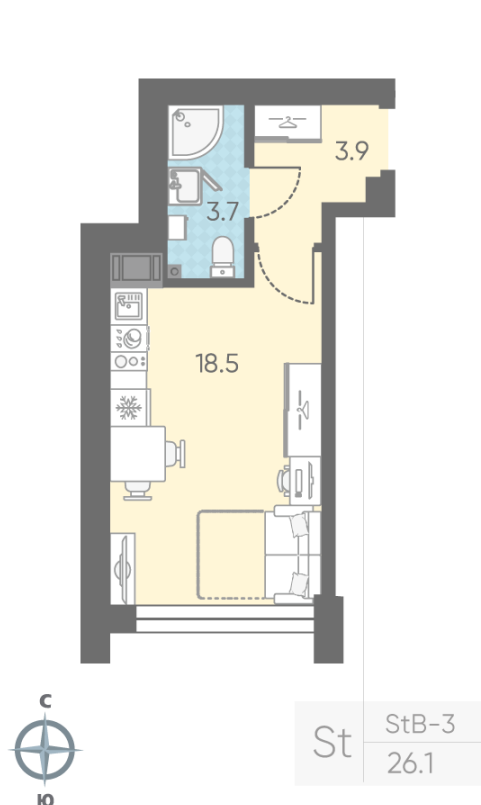

Жилой комплекс «Измайловский», Измайловский

Срок сдачи: IV кв. 2027

Адрес: Адмиралтейский район, ул. Егорова, 23Б

Станция метро: Технологический институт, Фрунзенская, Балтийская

Студия №84

Цена со скидкой 10%:	9 304 650 руб	Подъезд:	2
Базовая цена:	10 338 210 руб	Этаж:	3
Количество комнат	1	Всего этажей	11
Общая площадь	26.1 м ²	Тип планировки:	StB-3-3
		Отделка:	white box

Увеличенные окна

St StB-3
26.1

Информация действительна на 27.12.2024

8 (800) 325-01-01

* Данное предложение не является публичной офертой

Жилой комплекс «Измайловский», Измайловский

7-Я КРАСНОАРМЕЙСКАЯ УЛИЦА