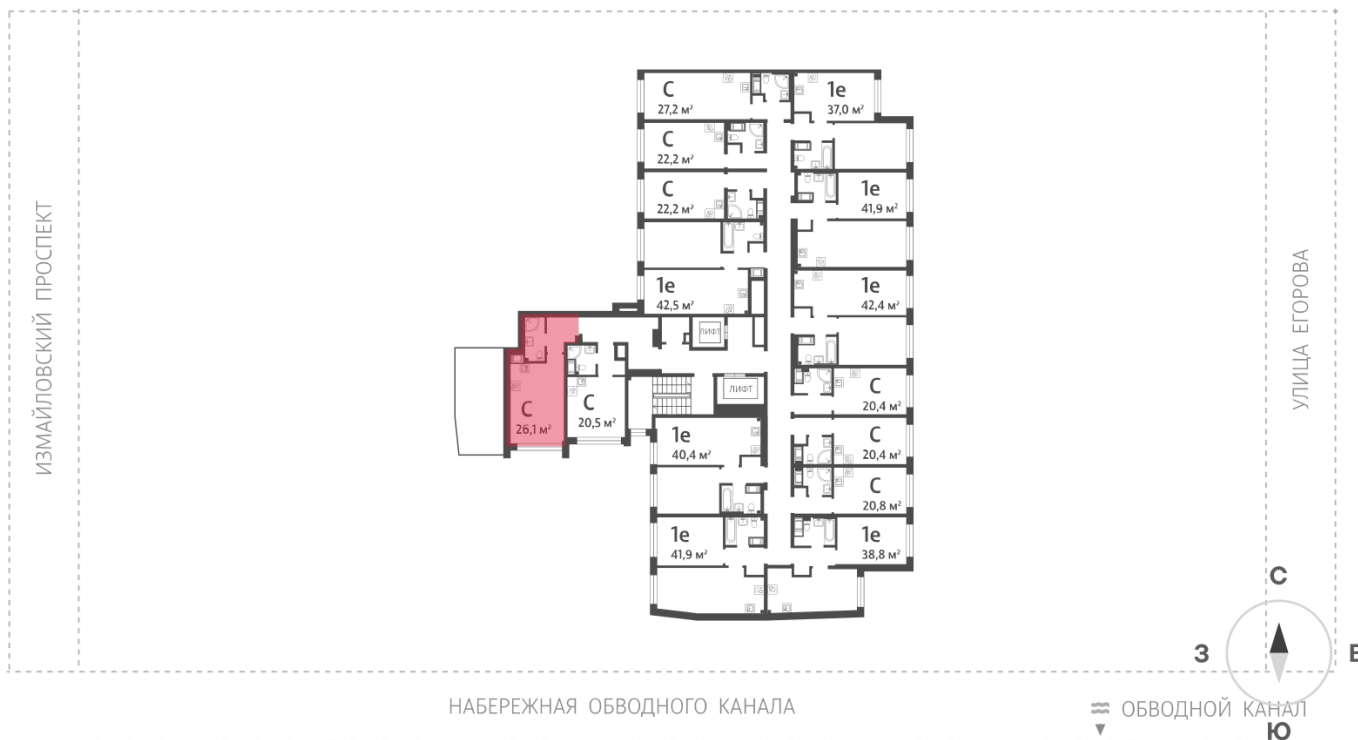

Жилой комплекс «Измайловский», Измайловский

7-Я КРАСНОАРМЕЙСКАЯ УЛИЦА

М ТЕХНОЛОГИЧЕСКИЙ ИНСТИТУТ

Информация действительна на 27.12.2024

8 (800) 325-01-01

* Данное предложение не является публичной офертой