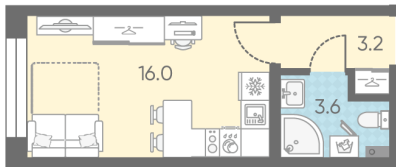

Жилой комплекс «Измайловский»

Адрес Адмиралтейский район, ул. Егорова, 23Б

Измайловский, этаж 2

Студия №82

Общая площадь 22.8 м²

Тип планировки StA-2-2

Срок сдачи IV кв. 2027

Класс жилья Бизнес

White box

8 365 320 руб.
Цена со скидкой 15%

9 838 200 руб.

базовая цена

[Ссылка на квартиру на сайте](#)

St StA-2
22.8

*Данное предложение не является публичной офертой. Информация актуальна на 18.11.2024

Адреса и время работы офисов продаж на сайте lsr.ru в разделе Контакты