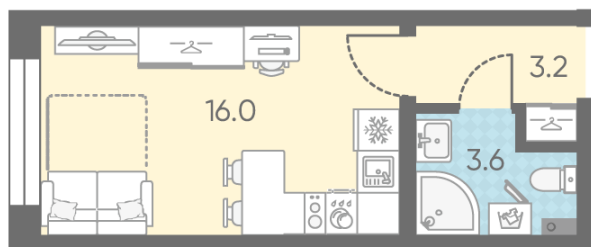

Базовая цена: 9 446 040 руб

Количество комнат 1

Общая площадь 22.8 м²

Подъезд: 2

Этаж: 2

Всего этажей 11

Тип планировки: StA-2-2

Отделка: white box