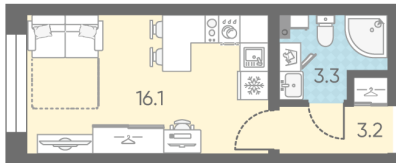

Жилой комплекс «Измайловский»

Адрес Адмиралтейский район, ул. Егорова, 23Б

Измайловский, этаж 2

Студия №81

Общая площадь 22.6 м²

Тип планировки StA-1-2

Срок сдачи IV кв. 2027

Класс жилья Бизнес

White box

8 337 140 руб.

Цена со скидкой 15%

9 806 140 руб.

базовая цена

[Ссылка на квартиру на сайте](#)

St StA-1
22.6

*Данное предложение не является публичной офертой. Информация актуальна на 18.11.2024