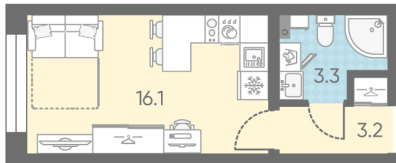

Жилой комплекс «Измайловский»

Адрес Адмиралтейский район, ул. Егорова, 23Б

Измайловский, этаж 2

Студия №81

Общая площадь	22.6 м²	Тип планировки	StA-1-2
Срок сдачи	IV кв. 2027	Класс жилья	Бизнес

White box

8 337 140 руб.
Цена со скидкой 15%

9 806 140 руб.
базовая цена

[Ссылка на квартиру на сайте](#)

St StA-1
22.6