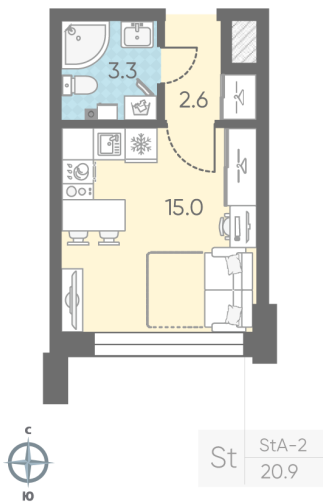

Жилой комплекс «Измайловский»

Адрес Адмиралтейский район, ул. Егорова, 23Б

Измайловский, этаж 2

Студия №70

Общая площадь 20.9 м²

Тип планировки StA-3-2

Срок сдачи IV кв. 2027

Класс жилья Бизнес

White box

8 276 400 руб.
Цена со скидкой 15%

9 733 130 руб.

базовая цена

[Ссылка на квартиру на сайте](#)

Увеличенные окна

*Данное предложение не является публичной офертой. Информация актуальна на 18.11.2024