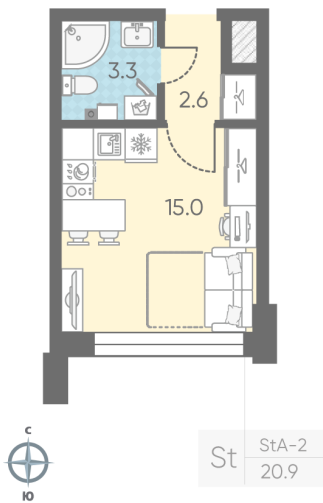

Жилой комплекс «Измайловский»

Адрес Адмиралтейский район, ул. Егорова, 23Б

Измайловский, этаж 2

Студия №70

Общая площадь 20.9 м²

Тип планировки StA-3-2

Срок сдачи IV кв. 2027

Класс жилья Бизнес

White box

8 276 400 руб.
Цена со скидкой 15%

9 733 130 руб.

базовая цена

[Ссылка на квартиру на сайте](#)

Увеличенные окна

*Данное предложение не является публичной офертой. Информация актуальна на 19.09.2024