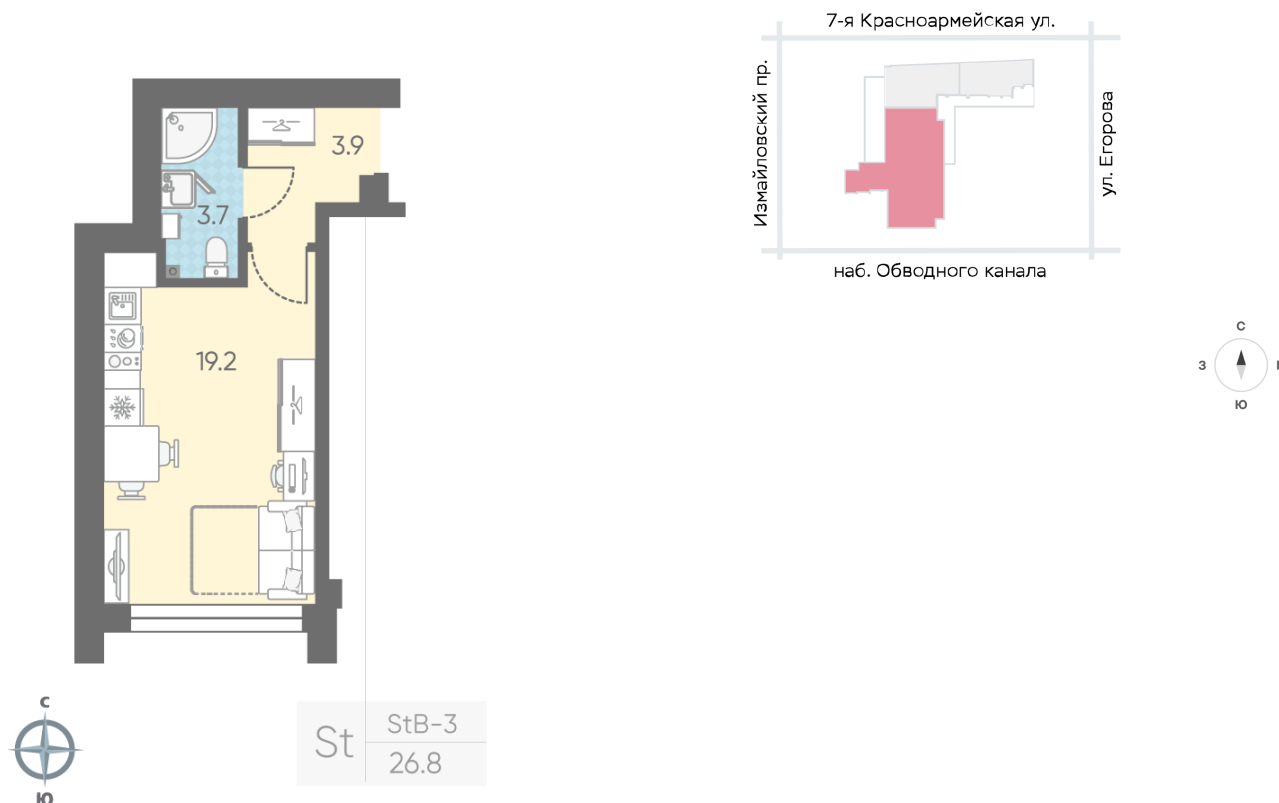

Жилой комплекс «Измайловский», Измайловский

Срок сдачи: IV кв. 2027

Адрес: Адмиралтейский район, ул. Егорова, 23Б

Станция метро: Балтийская, Технологический институт, Фрунзенская

Студия №69

Цена со скидкой 10%:	9 216 520 руб	Подъезд:	2
Базовая цена:	10 240 280 руб	Этаж:	2
Количество комнат	1	Всего этажей	11
Общая площадь	26.8 м²	Тип планировки:	StB-3-2
		Отделка:	white box

Увеличенные окна

Информация действительна на 27.12.2024

8 (800) 325-01-01

* Данное предложение не является публичной офертой