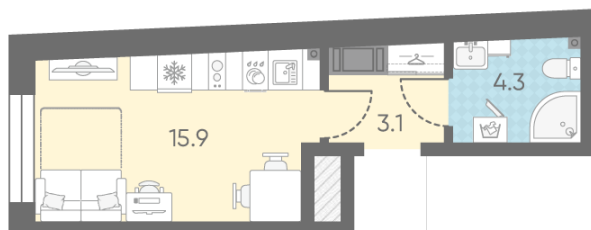

Базовая цена: 10 918 380 руб

Количество комнат 1

Общая площадь 23.3 м²

Подъезд: 1

Этаж: 10

Всего этажей 11

Тип планировки: StD-1-10

Отделка: white box