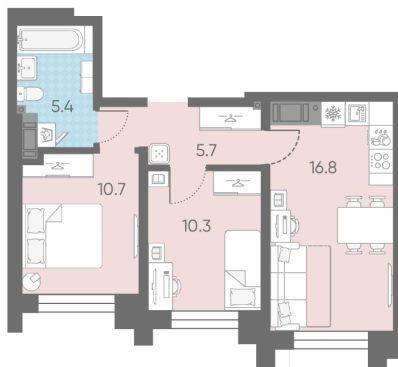

Жилой комплекс «Измайловский»

Адрес Адмиралтейский район, ул. Егорова, 23Б

Измайловский, этаж 7

2-комнатная евро квартира №50

Общая площадь 48.9 м²

Тип планировки 2еА-1-7

Срок сдачи IV кв. 2027

Класс жилья Бизнес

White box

18 523 320 руб.

Цена со скидкой 15%

21 784 950 руб.

базовая цена

[Ссылка на квартиру на сайте](#)

2е 2еА-1
48,9

*Данное предложение не является публичной офертой. Информация актуальна на 19.09.2024