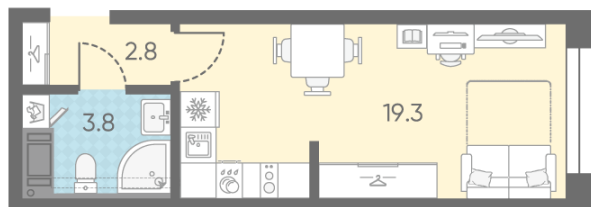

Жилой комплекс «Измайловский», Измайловский

Срок сдачи: IV кв. 2027

Адрес: Адмиралтейский район, ул. Егорова, 23Б

Станция метро: Балтийская, Технологический институт, Фрунзенская

Студия №48

Цена со скидкой 10%: **9 510 480 руб**
 Базовая цена: 10 567 200 руб
 Количество комнат 1
 Общая площадь 25.9 м²

Подъезд: 1
 Этаж: 7
 Всего этажей 11
 Тип планировки: StB-1-7
 Отделка: white box

| | |
|----|-------|
| St | StB-1 |
| | 25.9 |

Информация действительна на 26.12.2024

8 (800) 325-01-01

* Данное предложение не является публичной офертой