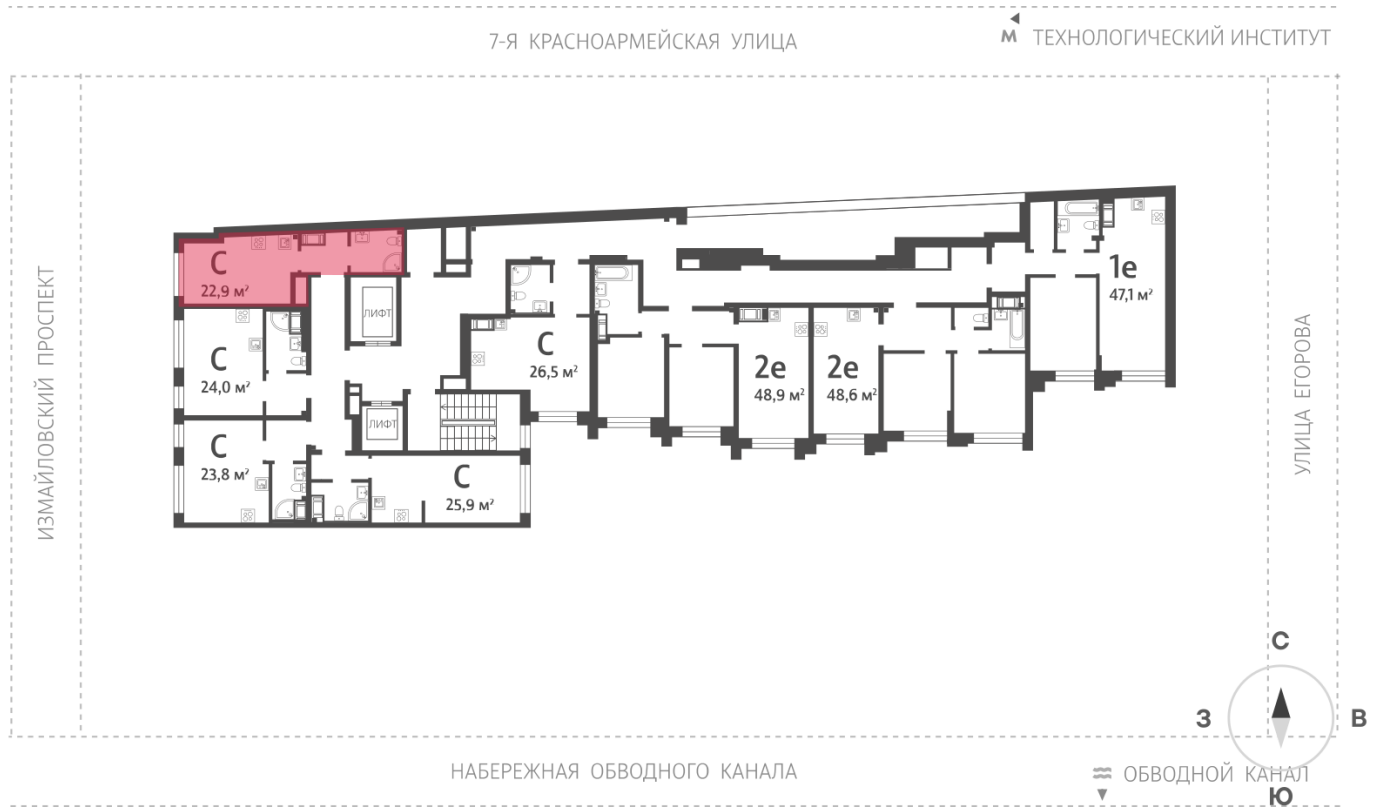

Жилой комплекс «Измайловский», Измайловский

Информация действительна на 27.12.2024

8 (800) 325-01-01

* Данное предложение не является публичной офертой