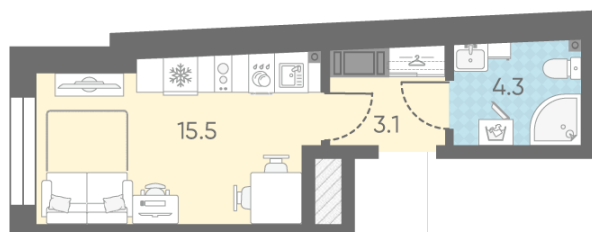

Базовая цена: 10 087 450 руб

Количество комнат 1

Общая площадь 22.9 м²

Подъезд: 1

Этаж: 7

Всего этажей 11

Тип планировки: StD-1-7

Отделка: white box