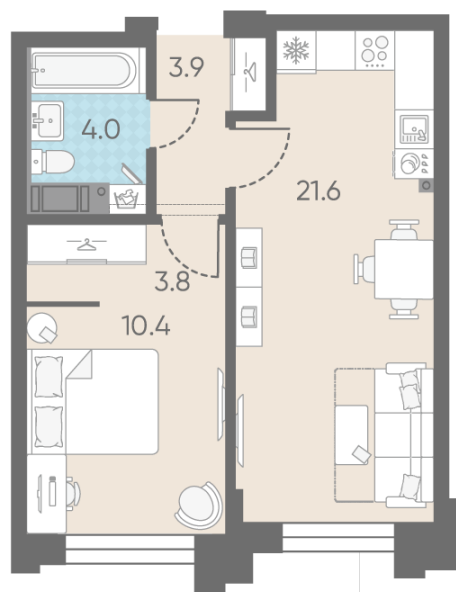

Жилой комплекс «Измайловский», Измайловский

Срок сдачи: IV кв. 2027

Адрес: Адмиралтейский район, ул. Егорова, 23Б

Станция метро: Балтийская, Технологический институт, Фрунзенская

1-комнатная евро квартира №42

Цена со скидкой 10%: **14 744 380 руб**

Базовая цена: 16 383 130 руб

Количество комнат 1

Общая площадь 43.7 м²

Подъезд: 1

Этаж: 6

Всего этажей 11

Тип планировки: 1eA-2-6

Отделка: white box

Европланировка

1e 1eA-2
43.7