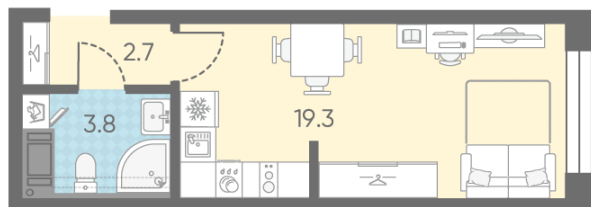

Базовая цена: 10 273 560 руб

Количество комнат 1

Общая площадь 25.8 м²

Подъезд: 1

Этаж: 6

Всего этажей 11

Тип планировки: StB-1-6

Отделка: white box