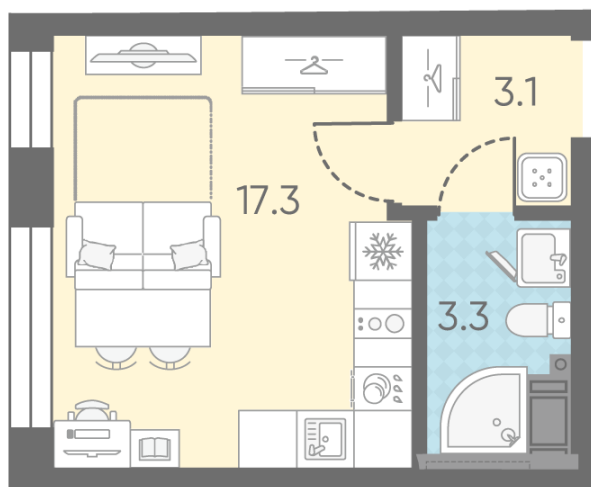

### Студия №38

Цена со скидкой 10%: **9 442 080 руб**

Базовая цена: 10 491 990 руб

Количество комнат 1

Общая площадь 23.7 м<sup>2</sup>

Подъезд: 1

Этаж: 6

Всего этажей 11

Тип планировки: StC-2-6

Отделка: white box

St StC-2  
23.7

Информация действительна на 27.12.2024

8 (800) 325-01-01

\* Данное предложение не является публичной офертой