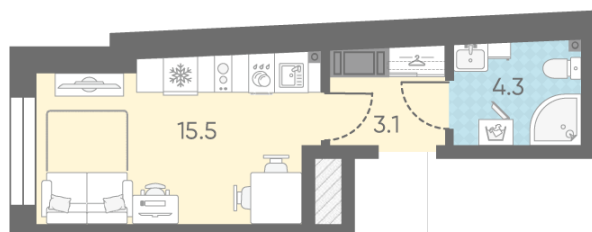

Базовая цена: 9 840 130 руб

Количество комнат 1

Общая площадь 22.9 м²

Подъезд: 1

Этаж: 6

Всего этажей 11

Тип планировки: StD-1-6

Отделка: white box