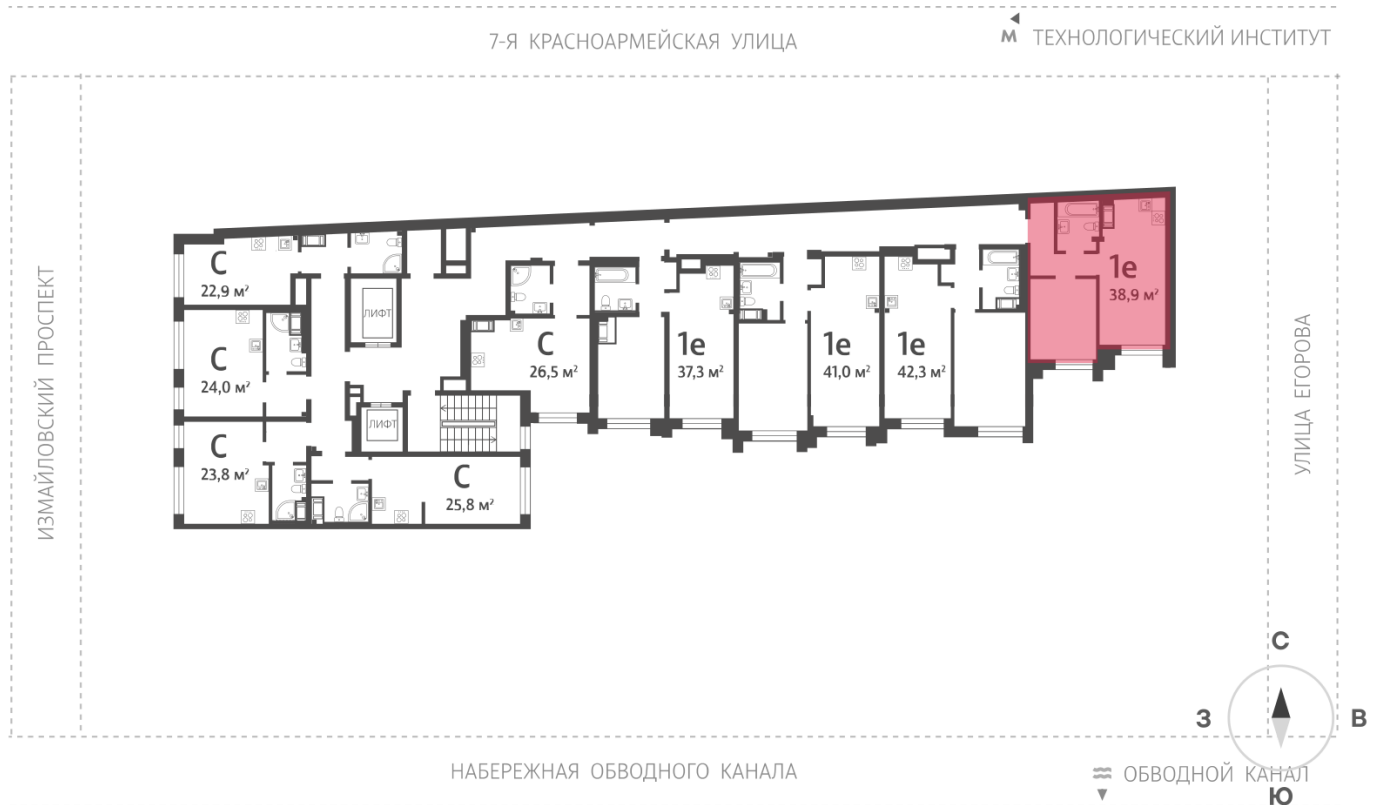

Жилой комплекс «Измайловский», Измайловский

Срок сдачи: IV кв. 2027

Адрес: Адмиралтейский район, ул. Егорова, 23Б

Станция метро: Технологический институт, Фрунзенская, Балтийская

1-комнатная евро квартира №35

Цена со скидкой 10%: **13 883 410 руб**

Базовая цена: 15 427 740 руб

Количество комнат 1

Общая площадь 38.9 м²

Подъезд: 1

Этаж: 5

Всего этажей 11

Тип планировки: 1eA-4-5

Отделка: white box

Европланировка

Информация действительна на 27.12.2024

8 (800) 325-01-01

* Данное предложение не является публичной офертой

Жилой комплекс «Измайловский», Измайловский

Информация действительна на 27.12.2024