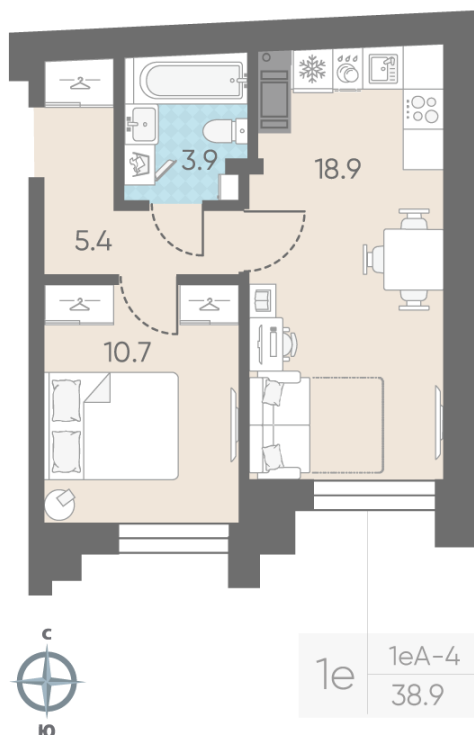

Жилой комплекс «Измайловский», Измайловский

Срок сдачи: IV кв. 2027

Адрес: Адмиралтейский район, ул. Егорова, 23Б

Станция метро: Технологический институт, Фрунзенская, Балтийская

1-комнатная евро квартира №35

Цена со скидкой 10%: **13 883 410 руб**

Базовая цена: 15 427 740 руб

Количество комнат 1

Общая площадь 38.9 м²

Подъезд: 1

Этаж: 5

Всего этажей 11

Тип планировки: 1eA-4-5

Отделка: white box

Европланировка

Информация действительна на 27.12.2024

8 (800) 325-01-01

* Данное предложение не является публичной офертой