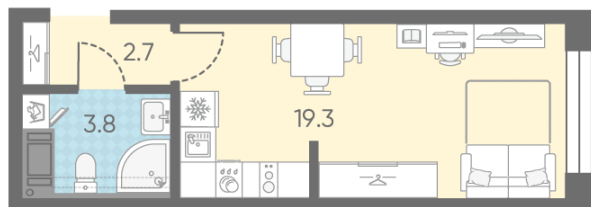

Базовая цена: 10 165 200 руб

Количество комнат 1

Общая площадь 25.8 м²

Подъезд: 1

Этаж: 5

Всего этажей 11

Тип планировки: StB-1-5

Отделка: white box