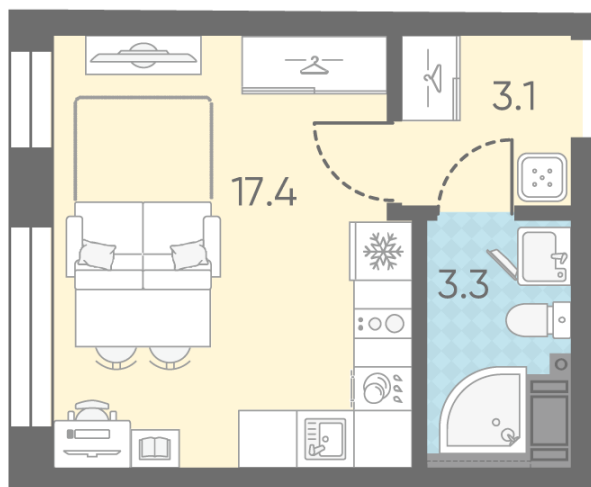

### Студия №29

Цена со скидкой 10%: **9 362 920 руб**

Базовая цена: 10 402 980 руб

Количество комнат 1

Общая площадь 23.8 м<sup>2</sup>

Подъезд: 1

Этаж: 5

Всего этажей 11

Тип планировки: StC-2-5

Отделка: white box

St StC-2  
23.8

Информация действительна на 27.12.2024

8 (800) 325-01-01

\* Данное предложение не является публичной офертой