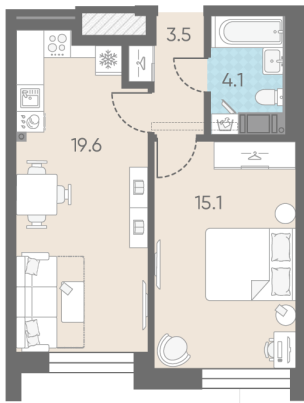

Жилой комплекс «Измайловский»

Адрес Адмиралтейский район, ул. Егорова, 23Б

Измайловский, этаж 4

1-комнатная евро квартира №25

Общая площадь 42.3 м²

Тип планировки 1eA-3-4

Срок сдачи IV кв. 2027

Класс жилья Бизнес

White box

14 018 220 руб.
Цена со скидкой 15%

16 488 540 руб.

базовая цена

[Ссылка на квартиру на сайте](#)

1e 1eA-3
42.3

*Данное предложение не является публичной офертой. Информация актуальна на 18.11.2024