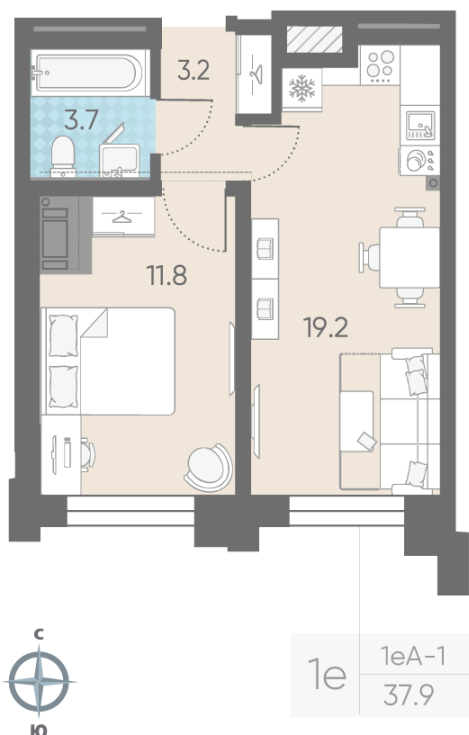

Жилой комплекс «Измайловский», Измайловский

Срок сдачи: IV кв. 2027

Адрес: Адмиралтейский район, ул. Егорова, 23Б

Станция метро: Балтийская, Технологический институт, Фрунзенская

1-комнатная евро квартира №23

Цена со скидкой 10%: **13 560 620 руб**

Базовая цена: 15 069 040 руб

Количество комнат 1

Общая площадь 37.9 м²

Подъезд: 1

Этаж: 4

Всего этажей 11

Тип планировки: 1eA-1-4

Отделка: white box

Европланировка

Информация действительна на 26.12.2024

8 (800) 325-01-01

* Данное предложение не является публичной офертой

Жилой комплекс «Измайловский», Измайловский

7-Я КРАСНОАРМЕЙСКАЯ УЛИЦА