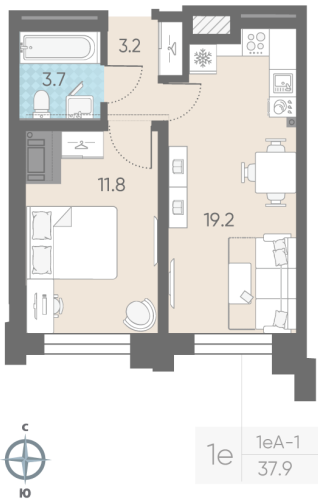

Жилой комплекс «Измайловский»

Адрес Адмиралтейский район, ул. Егорова, 23Б

Измайловский, этаж 4

1-комнатная евро квартира №23

Общая площадь	37.9 м ²	Тип планировки	1eA-1-4
Срок сдачи	IV кв. 2027	Класс жилья	Бизнес

White box

13 371 120 руб.
Цена со скидкой 15%

15 724 710 руб.

базовая цена

[Ссылка на квартиру на сайте](#)

*Данное предложение не является публичной офертой. Информация актуальна на 18.11.2024

Адреса и время работы офисов продаж на сайте lsr.ru в разделе Контакты