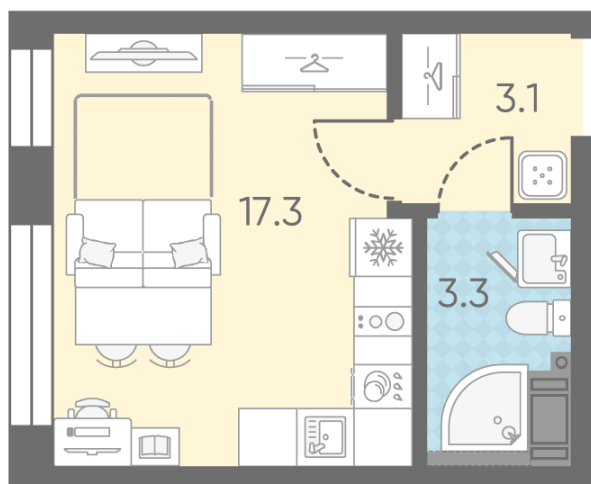

### Студия №20

Цена со скидкой 10%: **9 257 220 руб**

Базовая цена: 10 285 800 руб

Количество комнат 1

Общая площадь 23.7 м<sup>2</sup>

Подъезд: 1

Этаж: 4

Всего этажей 11

Тип планировки: StC-2-4

Отделка: white box

St StC-2  
23.7

Информация действительна на 26.12.2024

8 (800) 325-01-01

\* Данное предложение не является публичной офертой