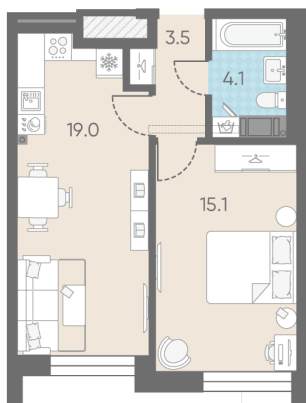

Жилой комплекс «Измайловский»

Адрес Адмиралтейский район, ул. Егорова, 23Б

Измайловский, этаж 3

1-комнатная евро квартира №16

Общая площадь 41.7 м²

Тип планировки 1eA-3-3

Срок сдачи IV кв. 2027

Класс жилья Бизнес

White box

13 777 680 руб.
Цена со скидкой 15%

16 204 620 руб.

базовая цена

[Ссылка на квартиру на сайте](#)

1e 1eA-3
41.7

*Данное предложение не является публичной офертой. Информация актуальна на 19.09.2024