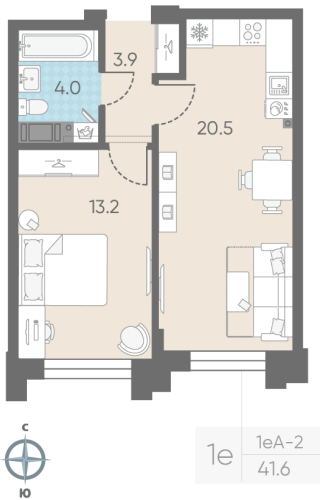

Жилой комплекс «Измайловский»

Адрес Адмиралтейский район, ул. Егорова, 23Б

Измайловский, этаж 3

1-комнатная евро квартира №15

Общая площадь 41.6 м²

Тип планировки 1eA-2-3

Срок сдачи IV кв. 2027

Класс жилья Бизнес

White box

13 769 600 руб.
Цена со скидкой 15%

16 194 880 руб.

базовая цена

[Ссылка на квартиру на сайте](#)

*Данное предложение не является публичной офертой. Информация актуальна на 19.09.2024

Адреса и время работы офисов продаж на сайте lsr.ru в разделе Контакты