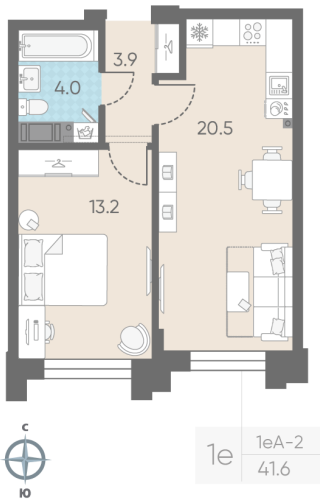

Жилой комплекс «Измайловский»

Адрес Адмиралтейский район, ул. Егорова, 23Б

Измайловский, этаж 3

1-комнатная евро квартира №15

Общая площадь 41.6 м²

Тип планировки 1eA-2-3

Срок сдачи IV кв. 2027

Класс жилья Бизнес

White box

13 769 600 руб.
Цена со скидкой 15%

16 194 880 руб.

базовая цена

[Ссылка на квартиру на сайте](#)

*Данное предложение не является публичной офертой. Информация актуальна на 08.11.2024

Адреса и время работы офисов продаж на сайте lsr.ru в разделе Контакты