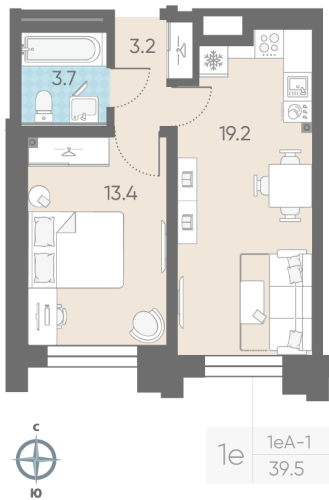

Жилой комплекс «Измайловский»

Адрес Адмиралтейский район, ул. Егорова, 23Б

Измайловский, этаж 2

1-комнатная евро квартира №5

Общая площадь 39.5 м²

Тип планировки 1еА-1-2

Срок сдачи IV кв. 2027

Класс жилья Бизнес

White box

13 224 600 руб.
Цена со скидкой 15%

15 555 100 руб.

базовая цена

[Ссылка на квартиру на сайте](#)