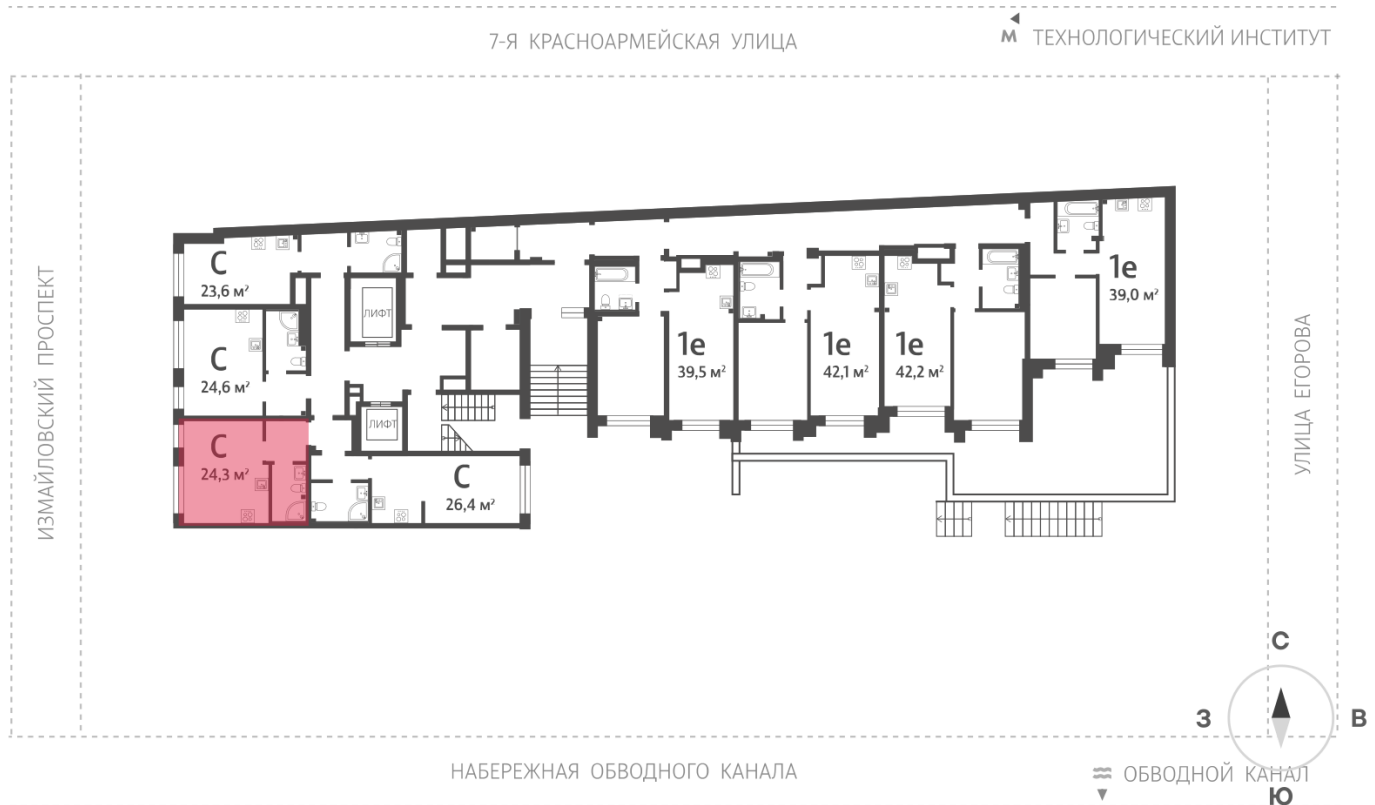

Жилой комплекс «Измайловский», Измайловский

Информация действительна на 26.12.2024

8 (800) 325-01-01

* Данное предложение не является публичной офертой