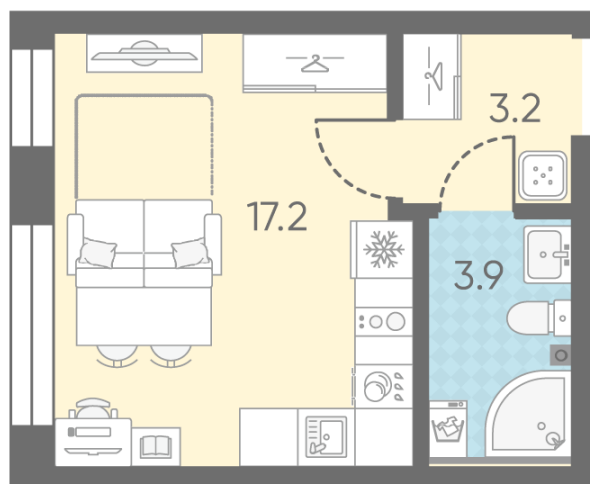

Базовая цена: 10 125 810 руб

Количество комнат 1

Общая площадь 24.3 м²

Подъезд: 1

Этаж: 2

Всего этажей 11

Тип планировки: StC-2-2

Отделка: white box