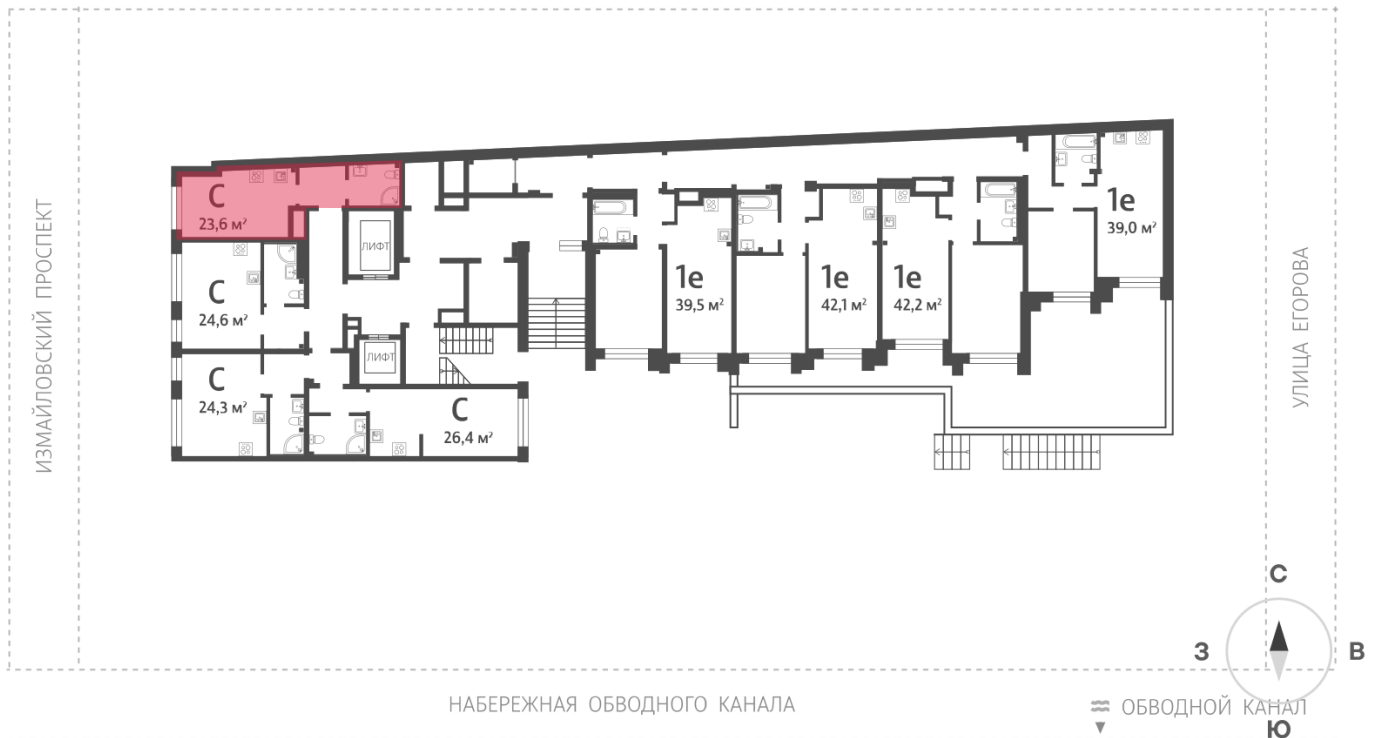

Жилой комплекс «Измайловский», Измайловский

7-Я КРАСНОАРМЕЙСКАЯ УЛИЦА

ТЕХНОЛОГИЧЕСКИЙ ИНСТИТУТ

Информация действительна на 27.12.2024

8 (800) 325-01-01

* Данное предложение не является публичной офертой