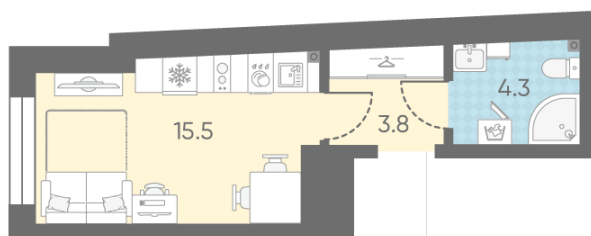

Базовая цена: 9 501 360 руб

Количество комнат 1

Общая площадь 23.6 м²

Подъезд: 1

Этаж: 2

Всего этажей 11

Тип планировки: StD-1-2

Отделка: white box