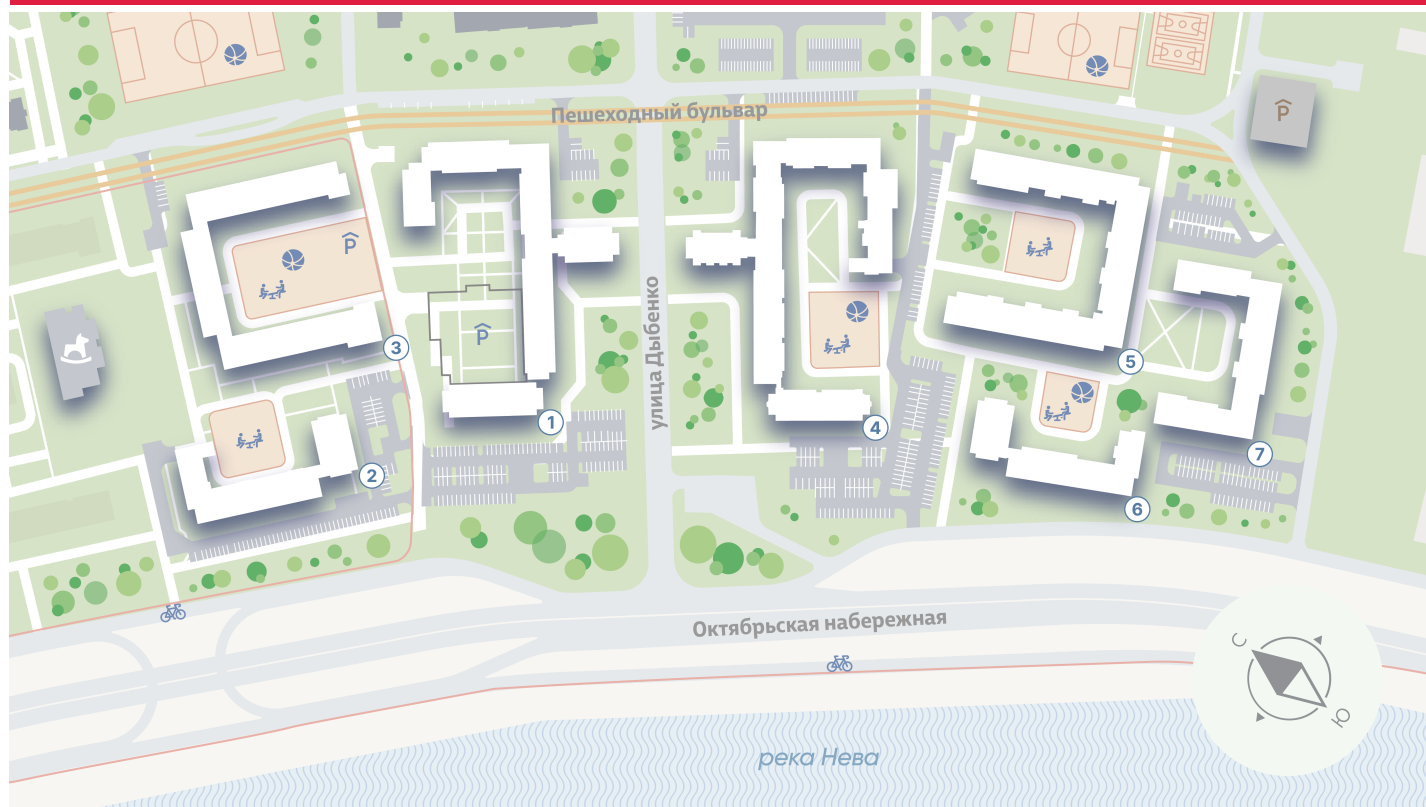

ЖК «Цивилизация на Неве», д. 7

Информация действительна на 29.04.2025

8 (800) 325-01-01

* Данное предложение не является публичной офертой