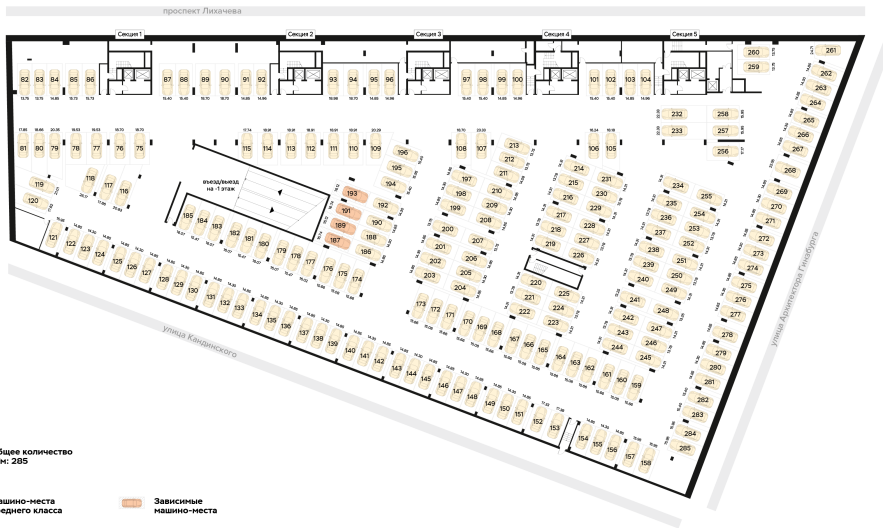

Паркинг в объекте ЗИЛАРТ, Дом 1 ММ 1, этаж -2

ДОМ 1 ПАРКИНГ, -2 ЭТАЖ

Общее количество
м/н: 285

Машинно-места
среднего класса

Зависимые
машинно-места

Офисы продаж

ЛУЧИ

ул. Производственная, д. 4А
+7 (495) 228-22-88