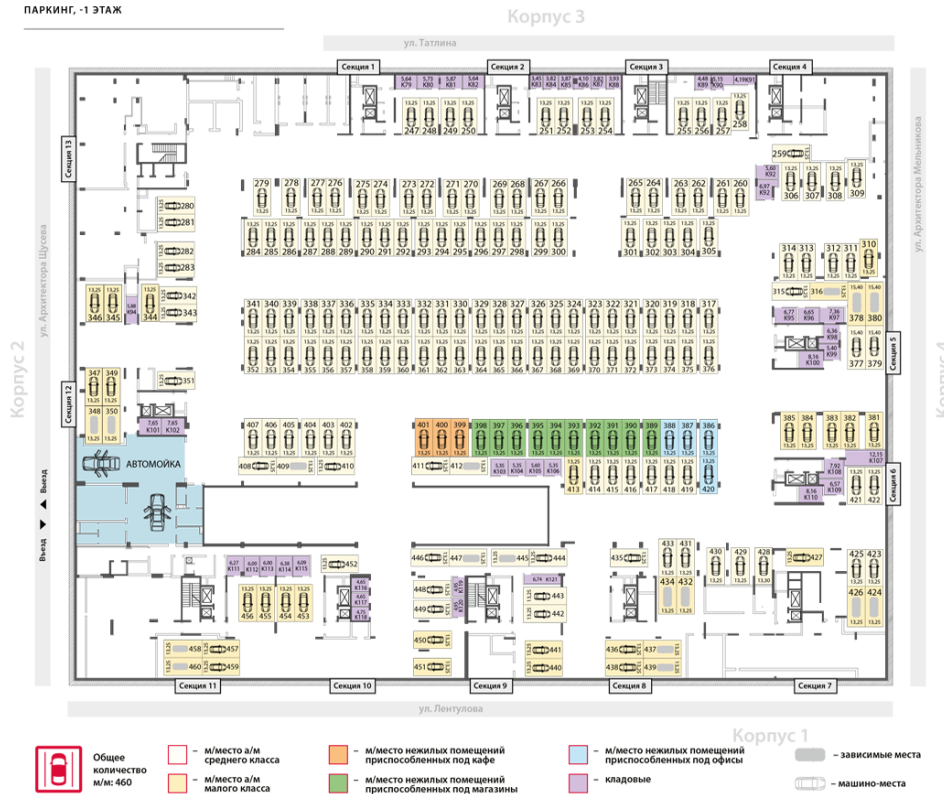

Паркинг в объекте ЗИЛАРТ, Дом 17 Дом 17, этаж -1

ПАРКИНГ, -1 ЭТАЖ

Офисы продаж

ЛУЧИ

ул. Производственная, д. 4А
+7 (495) 228-22-88

Пн-Пт: 9:00 - 21:00 Сб-Вс: 10:00 - 20:00

ПАРКАЙД

ул. Красного Маяка, 26, к1с2
+7 (495) 228-22-88

ОБРУЧЕВА 30

ул. Обручева, 23к3,
бизнес-центр «Газфилд», 14
этаж
+7 (495) 228-22-88

Пн-Пт: 9:00 - 21:00 Сб-Вс: 10:00 - 20:00

ЗИЛАРТ

бульвар Братьев Весниных, 1
(ЗИЛАРТ TOWER)
+7 (495) 228-22-88

Пн-Пт: 09:00 - 21:00 Сб-Вс: 10:00 - 20:00