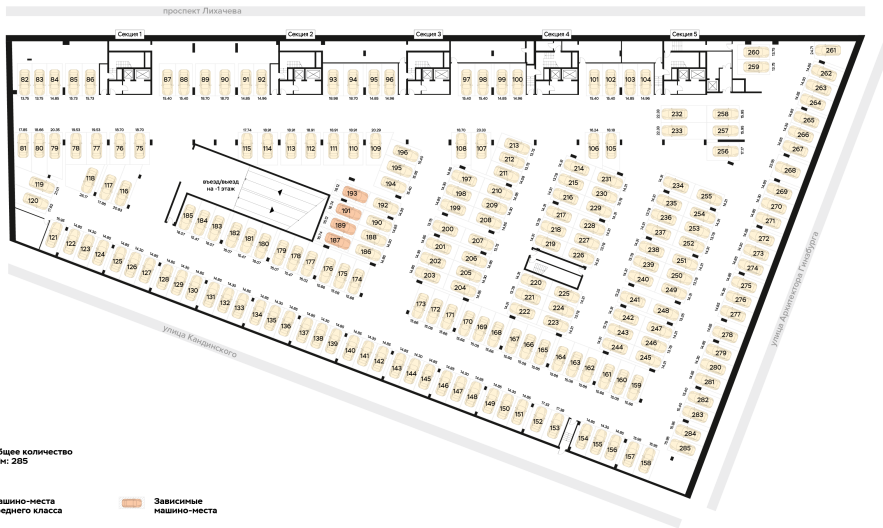

Паркинг в объекте ЗИЛАРТ, Дом 1 ММ 1, этаж -2

ДОМ 1 ПАРКИНГ, -2 ЭТАЖ

Офисы продаж

ЛУЧИ

ул. Производственная, д. 4А
+7 (495) 228-22-88

Пн-Пт: 9:00 - 21:00 Сб-Вс: 10:00 - 20:00

ПАРКАЙД

ул. Красного Маяка, 26, к1с2
+7 (495) 228-22-88

ОБРУЧЕВА 30

ул. Обручева, 23к3,
бизнес-центр «Газфилд», 14
этаж
+7 (495) 228-22-88

Пн-Пт: 9:00 - 21:00 Сб-Вс: 10:00 - 20:00

ЗИЛАРТ

бульвар Братьев Весниных, 1
(ЗИЛАРТ TOWER)
+7 (495) 228-22-88

Пн-Пт: 09:00 - 21:00 Сб-Вс: 10:00 - 20:00