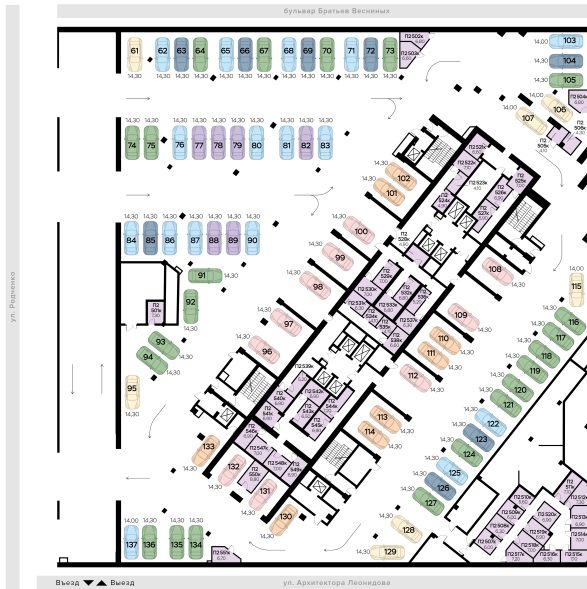

Паркинг в объекте ЗИЛАРТ, TOWER (Дом 9) Дом 9 (Tower), этаж -2

ПАРКИНГ, -2 ЭТАЖ

Автомойка на -1 этаже

- М/м категории 1
- М/м категории 2
- М/м категории 3
- М/м категории 4
- М/м категории 5
- М/м категории 6

- М/м категории 7
- М/м для коммерческих помещений
- Мото-места (3,30 м²)
- Кладовые помещения

Офисы продаж

ЛУЧИ

ул. Производственная, д.4А
+7 (495) 228-22-88

Пн-Пт: 9:00 - 21:00 Сб-Вс: 10:00 - 20:00

ПАРКАЙД