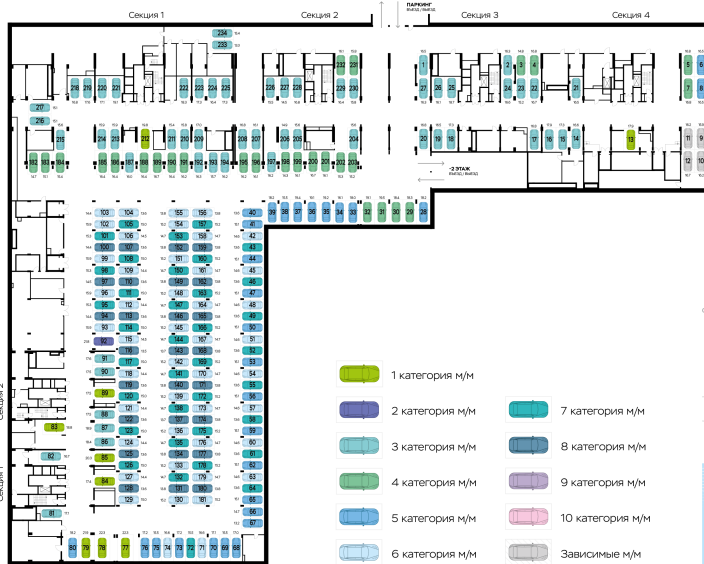

Паркинг в объекте ЛЕНИНГРАДКА 58 ЛЕНИНГРАДКА 58, этаж -1

-1 ЭТАЖ

Офисы продаж

ЛУЧИ

ул. Производственная, д.4А
+7 (495) 228-22-88

Пн-Пт: 9:00 - 21:00 Сб-Вс: 10:00 - 20:00

ПАРКСАЙД

ул. Красного Маяка, 26, к1с2
+7 (495) 228-22-88

ОБРУЧЕВА 30

ул. Обручева, 23к3,
бизнес-центр «Газфилд», 14
этаж
+7 (495) 228-22-88

Пн-Пт: 9:00 - 21:00 Сб-Вс: 10:00 - 20:00

ЗИЛАРТ

бульвар Братьев Весниных, 1
(ЗИЛАРТ TOWER)
+7 (495) 228-22-88

Пн-Пт: 09:00 - 21:00 Сб-Вс: 10:00 - 20:00