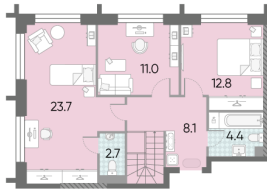

Жилой комплекс «ЗИЛАРТ, SPARK (Дом 21)»

Адрес ул. Автозаводская, вл. 23

Дом 21 (Spark), этаж 42

4-комнатная евро квартира №1364

Общая площадь 126.8 м²

Тип планировки РеВ-2-42-43

Срок сдачи IV кв. 2027

Класс жилья Бизнес

Без отделки

92 275 022 руб.
спецпредложение

106 700 424 руб.

базовая цена

[Ссылка на квартиру на сайте](#)

4е 126.8
РеВ-2-42-43

Мастер-спальня

Двухуровневая