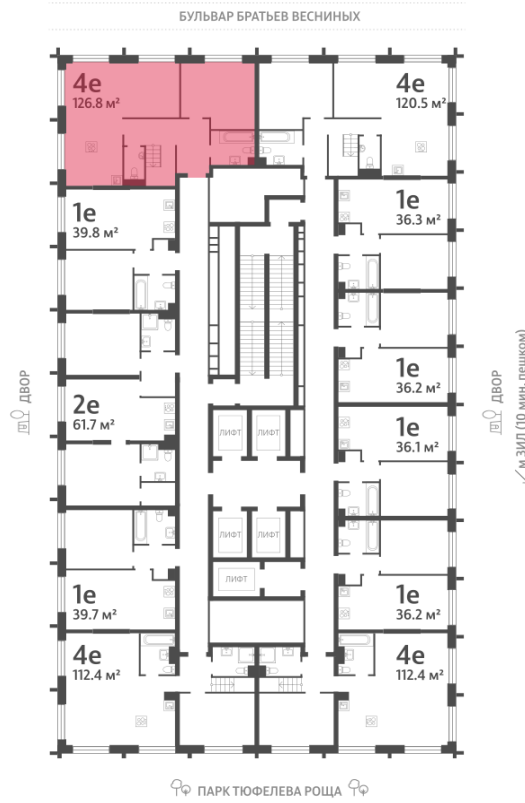

*Данное предложение не является публичной офертой. Информация актуальна на 24.11.2024

Адреса и время работы офисов продаж на сайте lsr.ru в разделе Контакты