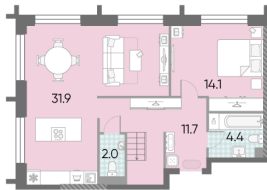

Без отделки

92 275 022 руб.
спецпредложение

106 700 424 руб.

базовая цена

[Ссылка на квартиру на сайте](#)

4е 126.8
РеВ-2-42-43

Мастер-спальня

Двухуровневая