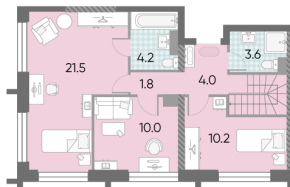

Жилой комплекс «ЗИЛАРТ, SPARK (Дом 21)»

Адрес ул. Автозаводская, вл. 23

Дом 21 (Spark), этаж 42

4-комнатная евро квартира №1360

Общая площадь 112.4 м²

Тип планировки РеС-2-42-43

Срок сдачи IV кв. 2027

Класс жилья Бизнес

Без отделки

77 632 994 руб.

базовая цена

[Ссылка на квартиру на сайте](#)

4е	112.4
РеС-2-42-43	

Мастер-спальня

Двухуровневая

*Данное предложение не является публичной офертой. Информация актуальна на 19.09.2024