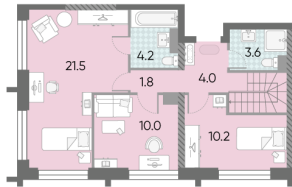

## Жилой комплекс «ЗИЛАРТ, SPARK (Дом 21)»

Адрес ул. Автозаводская, вл. 23

Дом 21 (Spark), этаж 42

4-комнатная евро квартира №1360

Общая площадь 112.4 м<sup>2</sup>

Тип планировки РеС-2-42-43

Срок сдачи IV кв. 2027

Класс жилья Бизнес

Без отделки

**79 132 410 руб.**  
спецпредложение

**91 502 142 руб.**  
базовая цена

[Ссылка на квартиру на сайте](#)

4е 112.4  
РеС-2-42-43

Мастер-спальня

Двухуровневая