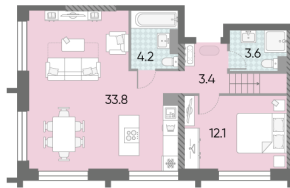

Жилой комплекс «ЗИЛАРТ, SPARK (Дом 21)»

Адрес ул. Автозаводская, вл. 23

Дом 21 (Spark), этаж 42

4-комнатная евро квартира №1360

Общая площадь 112.4 м²

Тип планировки РеС-2-42-43

Срок сдачи IV кв. 2027

Класс жилья Бизнес

Без отделки

77 632 994 руб.

базовая цена

[Ссылка на квартиру на сайте](#)

4е	112.4
РеС-2-42-43	

Мастер-спальня

Двухуровневая

*Данное предложение не является публичной офертой. Информация актуальна на 19.09.2024