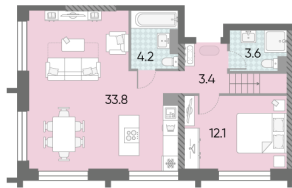

## Жилой комплекс «ЗИЛАРТ, SPARK (Дом 21)»

Адрес ул. Автозаводская, вл. 23

Дом 21 (Spark), этаж 42

4-комнатная евро квартира №1360

Общая площадь 112.4 м<sup>2</sup>

Тип планировки РеС-2-42-43

Срок сдачи IV кв. 2027

Класс жилья Бизнес

Без отделки

**79 132 410 руб.**  
спецпредложение

**91 502 142 руб.**  
базовая цена

[Ссылка на квартиру на сайте](#)

4е 112.4  
РеС-2-42-43

Мастер-спальня

Двухуровневая