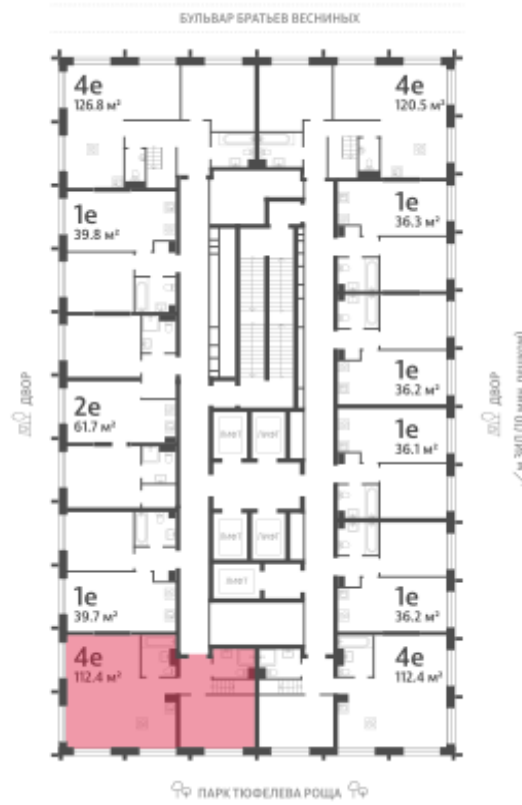

*Данное предложение не является публичной офертой. Информация актуальна на 19.09.2024