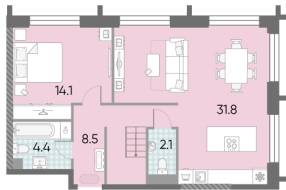

Класс жилья Бизнес

Без отделки

**87 692 429 руб.**  
спецпредложение

**101 400 991 руб.**

базовая цена

[Ссылка на квартиру на сайте](#)

4е 120.5  
РеВ-1-42-43

Мастер-спальня