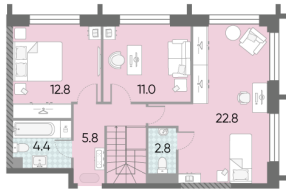

Класс жилья Бизнес

Без отделки

**87 692 429 руб.**  
спецпредложение

**101 400 991 руб.**

базовая цена

[Ссылка на квартиру на сайте](#)

4е 120.5  
РеВ-1-42-43

Мастер-спальня