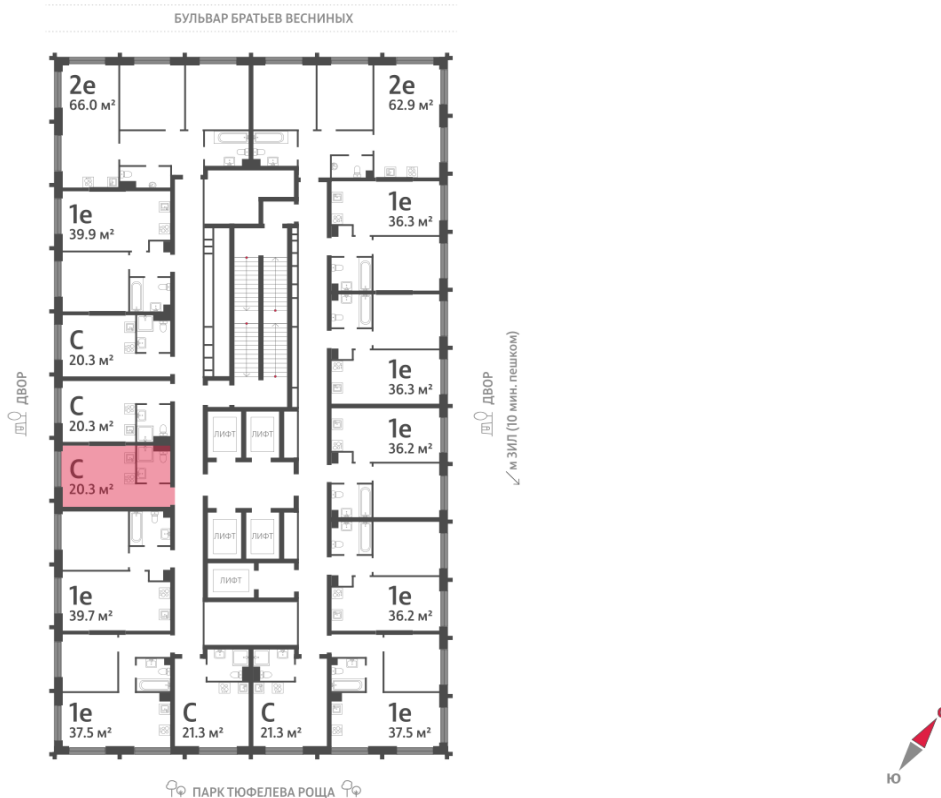

Жилой комплекс «ЗИЛАРТ, SPARK (Дом 21)», Дом 21 (Spark)

Информация действительна на 14.12.2024

* Данное предложение не является публичной офертой