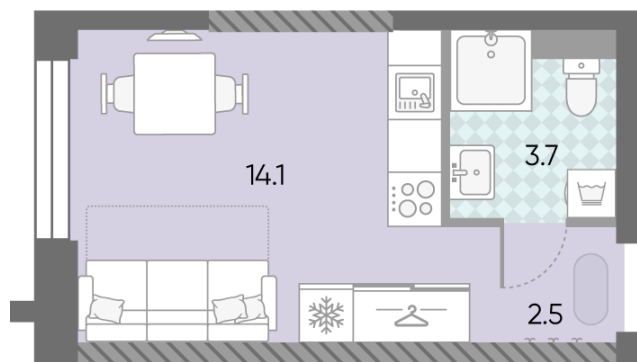

Жилой комплекс «ЗИЛАРТ, SPARK (Дом 21)», Дом 21 (Spark)

Срок сдачи: IV кв. 2027

Адрес: ул. Автозаводская, вл. 23

Станция метро: Тульская, Технопарк, ЗИЛ, Автозаводская

Студия №1319

Спецпредложение:	10 545 484 руб	Подъезд:	4
Базовая цена:	14 330 419 руб	Этаж:	39
Количество комнат	1	Всего этажей	43
Общая площадь	20.3 м ²	Тип планировки:	StN-3-34-41
		Отделка:	без отделки