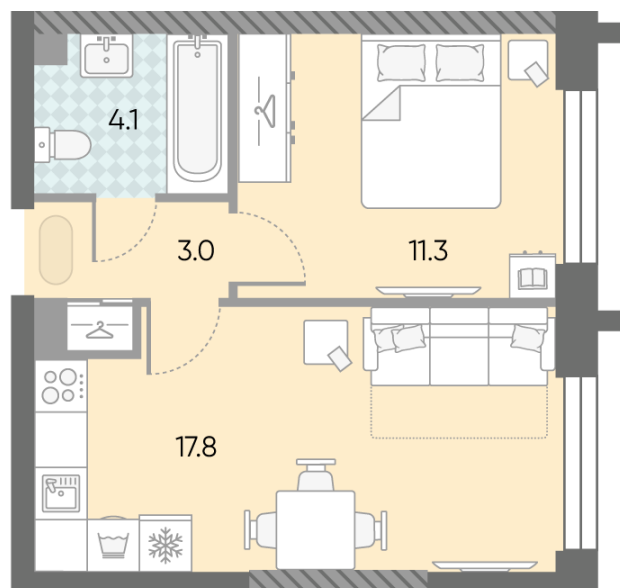

Жилой комплекс «ЗИЛАРТ, SPARK (Дом 21)», Дом 21 (Spark)

Срок сдачи: IV кв. 2027

Адрес: ул. Автозаводская, вл. 23

Станция метро: Тульская, Технопарк, ЗИЛ, Автозаводская

1-комнатная евро квартира №1313

Спецпредложение: 16 489 932 руб

Базовая цена: 22 416 669 руб

Количество комнат 1

Общая площадь 36.2 м²

Подъезд: 4

Этаж: 39

Всего этажей 43

Тип планировки: 1eC-14-34-41

Отделка: без отделки

Европланировка

1e	36.2
1eC-14-34-41	

Информация действительна на 14.12.2024

* Данное предложение не является публичной офертой