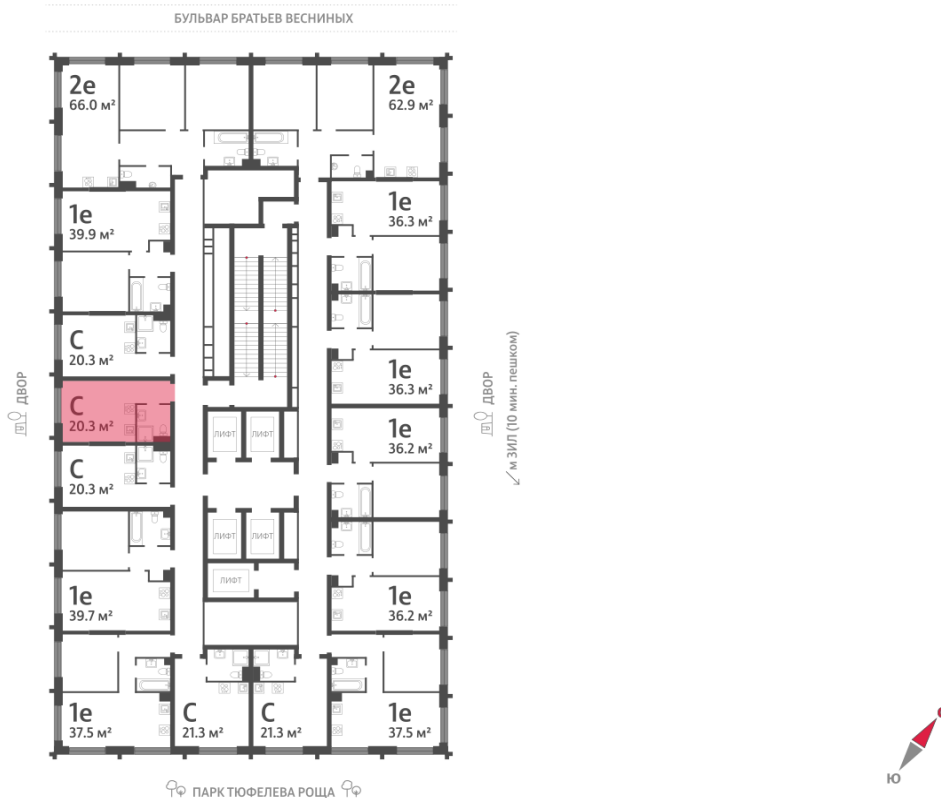

Жилой комплекс «ЗИЛАРТ, SPARK (Дом 21)», Дом 21 (Spark)

Информация действительна на 14.12.2024

* Данное предложение не является публичной офертой