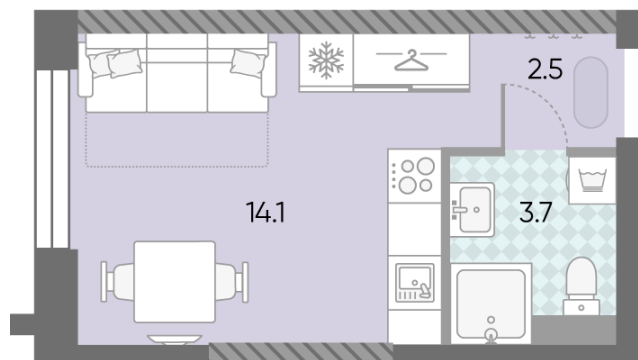

Базовая цена: 14 278 065 руб

Количество комнат 1

Общая площадь 20.3 м²

Подъезд: 4

Этаж: 37

Всего этажей 43

Тип планировки: StN-4-34-41

Отделка: без отделки