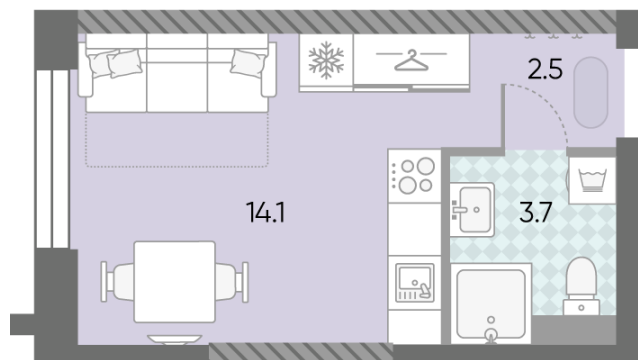

### Студия №1260

<b>Спецпредложение:</b>	<b>10 462 741 руб</b>	Подъезд:	4
Базовая цена:	14 217 856 руб	Этаж:	35
Количество комнат	1	Всего этажей	43
Общая площадь	20.3 м <sup>2</sup>	Тип планировки:	StN-4-34-41
		Отделка:	без отделки