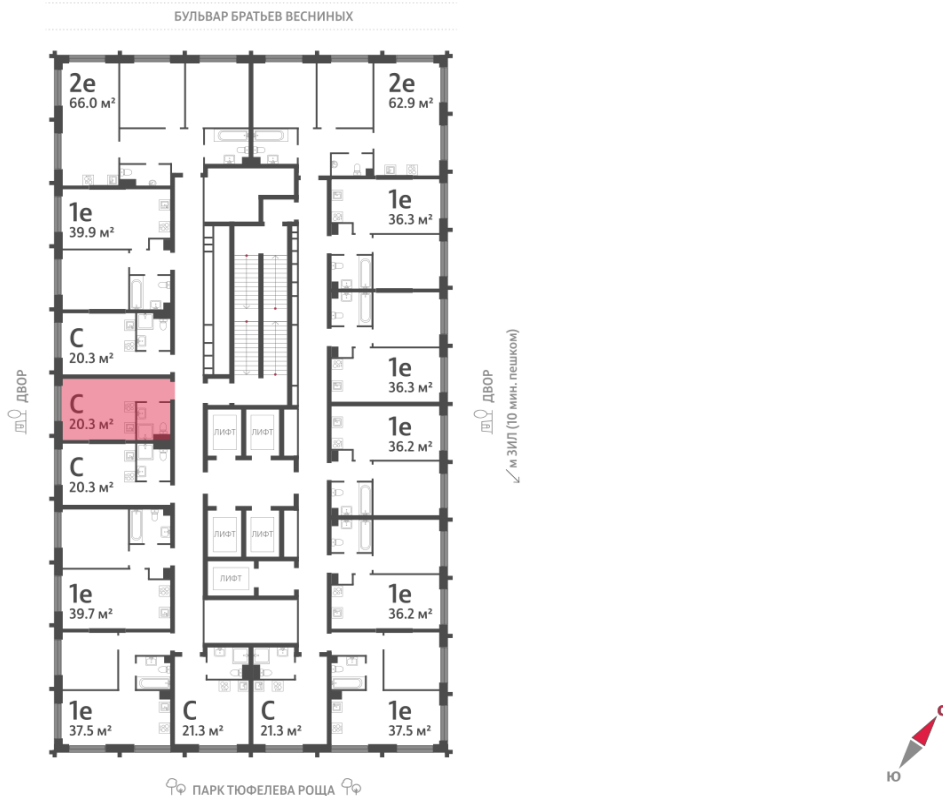

Жилой комплекс «ЗИЛАРТ, SPARK (Дом 21)», Дом 21 (Spark)

Информация действительна на 12.12.2024

* Данное предложение не является публичной офертой