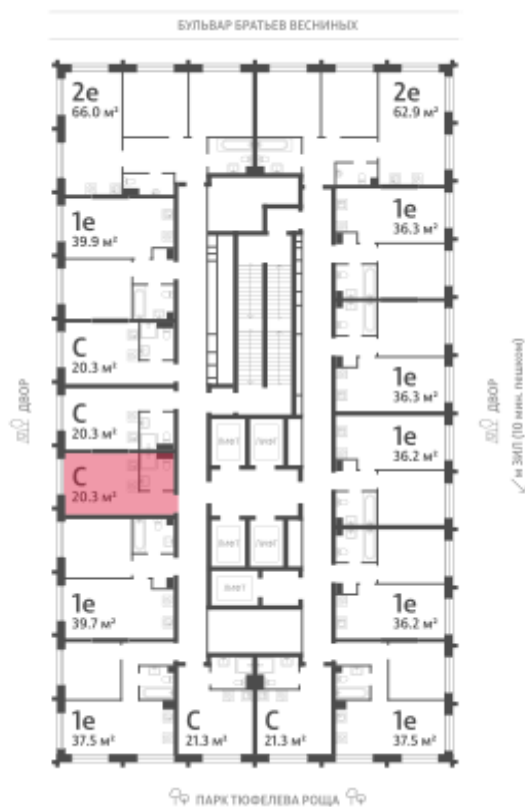

*Данное предложение не является публичной офертой. Информация актуальна на 19.09.2024

Адреса и время работы офисов продаж на сайте lsg.ru в разделе Контакты