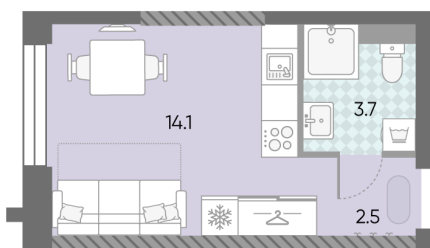

Жилой комплекс «ЗИЛАРТ, SPARK (Дом 21)»

Адрес ул. Автозаводская, вл. 23

Дом 21 (Spark), этаж 35

Студия №1259

Общая площадь 20.3 м²

Тип планировки StN-3-34-41

Срок сдачи IV кв. 2027

Класс жилья Бизнес

Без отделки

11 900 793 руб.

базовая цена

[Ссылка на квартиру на сайте](#)

St 20.3
StN-3-34-41