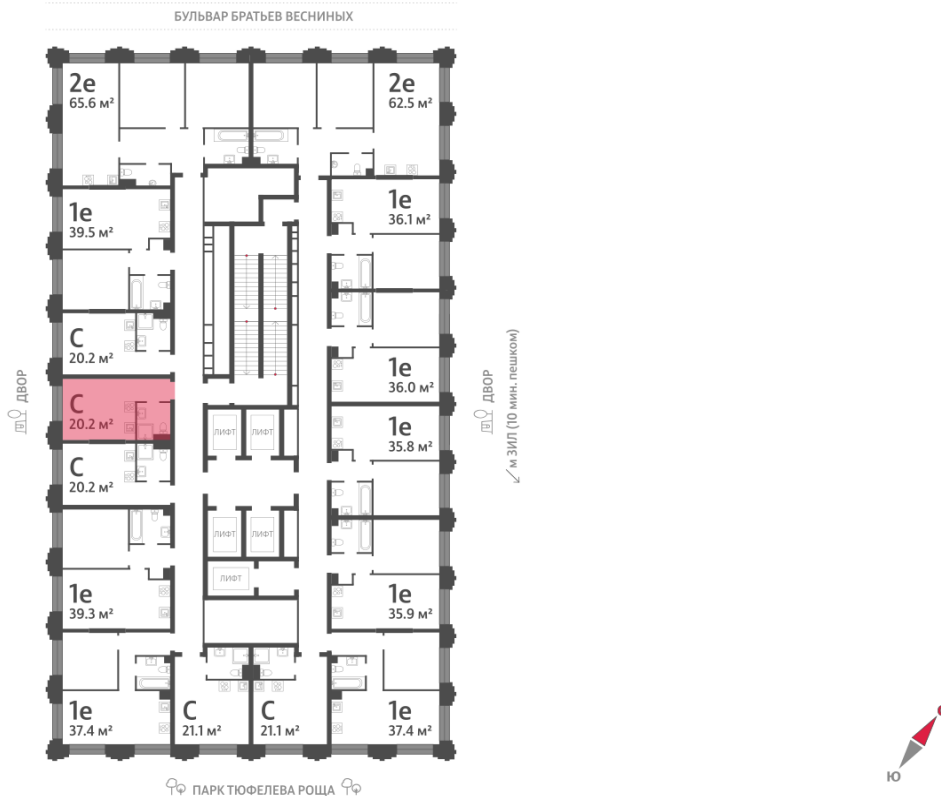

Жилой комплекс «ЗИЛАРТ, SPARK (Дом 21)», Дом 21 (Spark)

Информация действительна на 13.12.2024

* Данное предложение не является публичной офертой