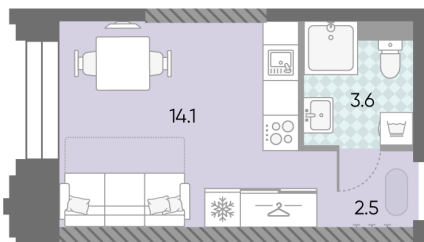

Жилой комплекс «ЗИЛАРТ, SPARK (Дом 21)»

Адрес ул. Автозаводская, вл. 23

Дом 21 (Spark), этаж 33

Студия №1229

Общая площадь 20.2 м²

Тип планировки StN-3-23-33

Срок сдачи IV кв. 2027

Класс жилья Бизнес

Без отделки

11 790 760 руб.

базовая цена

[Ссылка на квартиру на сайте](#)

St 20.2
StN-3-23-33