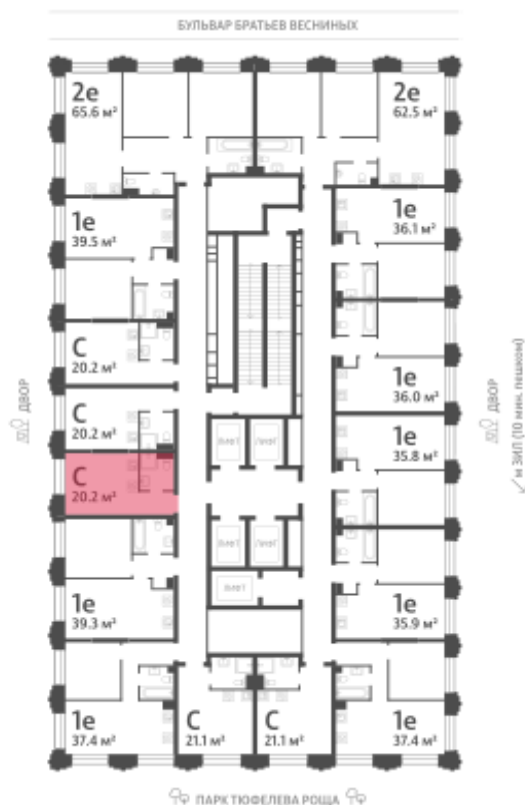

*Данное предложение не является публичной офертой. Информация актуальна на 19.09.2024

Адреса и время работы офисов продаж на сайте lsg.ru в разделе Контакты