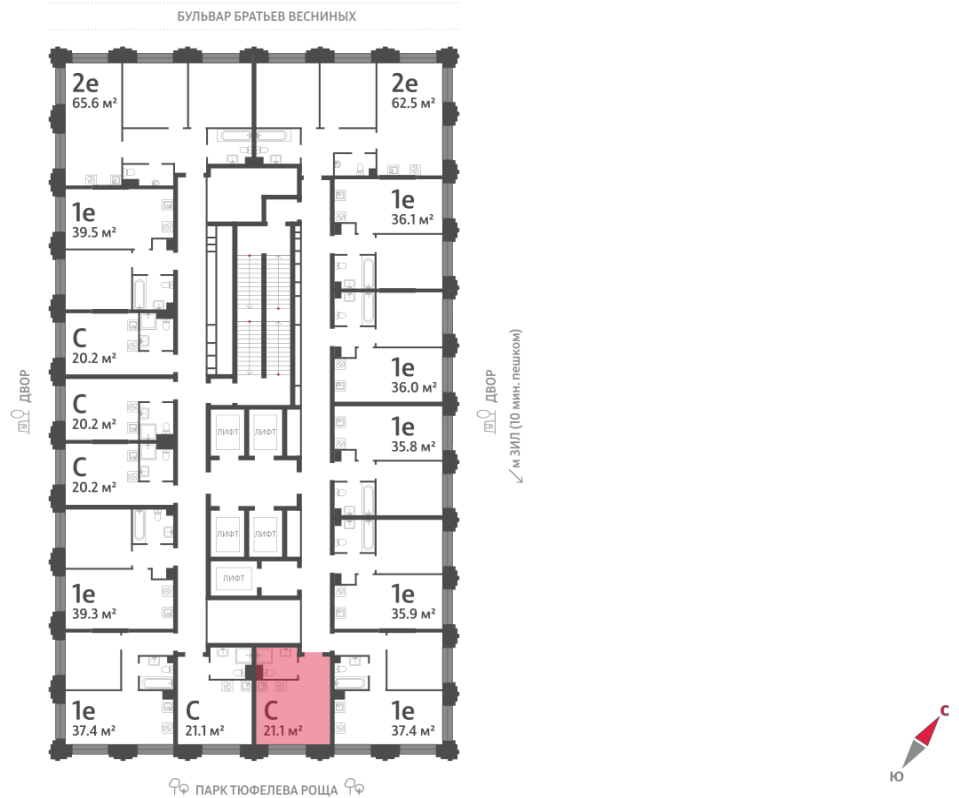

Жилой комплекс «ЗИЛАРТ, SPARK (Дом 21)», Дом 21 (Spark)

Информация действительна на 14.12.2024

* Данное предложение не является публичной офертой