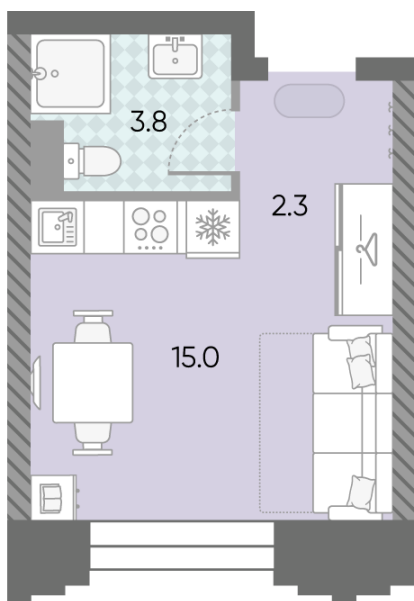

Жилой комплекс «ЗИЛАРТ, SPARK (Дом 21)», Дом 21 (Spark)

Срок сдачи: IV кв. 2027

Адрес: ул. Автозаводская, вл. 23

Станция метро: Тульская, Технопарк, ЗИЛ, Автозаводская

Студия №1210

Спецпредложение:	10 528 541 руб	Подъезд:	4
Базовая цена:	14 307 382 руб	Этаж:	32
Количество комнат	1	Всего этажей	43
Общая площадь	21.1 м ²	Тип планировки:	StN-1-23-33
		Отделка:	без отделки