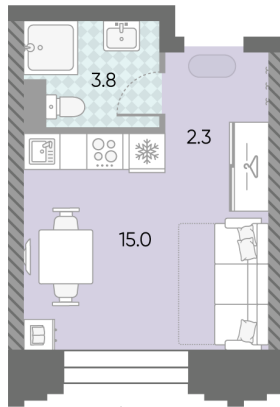

Жилой комплекс «ЗИЛАРТ, SPARK (Дом 21)»

Адрес ул. Автозаводская, вл. 23

Дом 21 (Spark), этаж 30

Студия №1180

Общая площадь 21.1 м²

Срок сдачи IV кв. 2027

Тип планировки StN-1-23-33

Класс жилья Бизнес

Без отделки

11 928 463 руб.

базовая цена

[Ссылка на квартиру на сайте](#)

St	21.1
StN-1-23-33