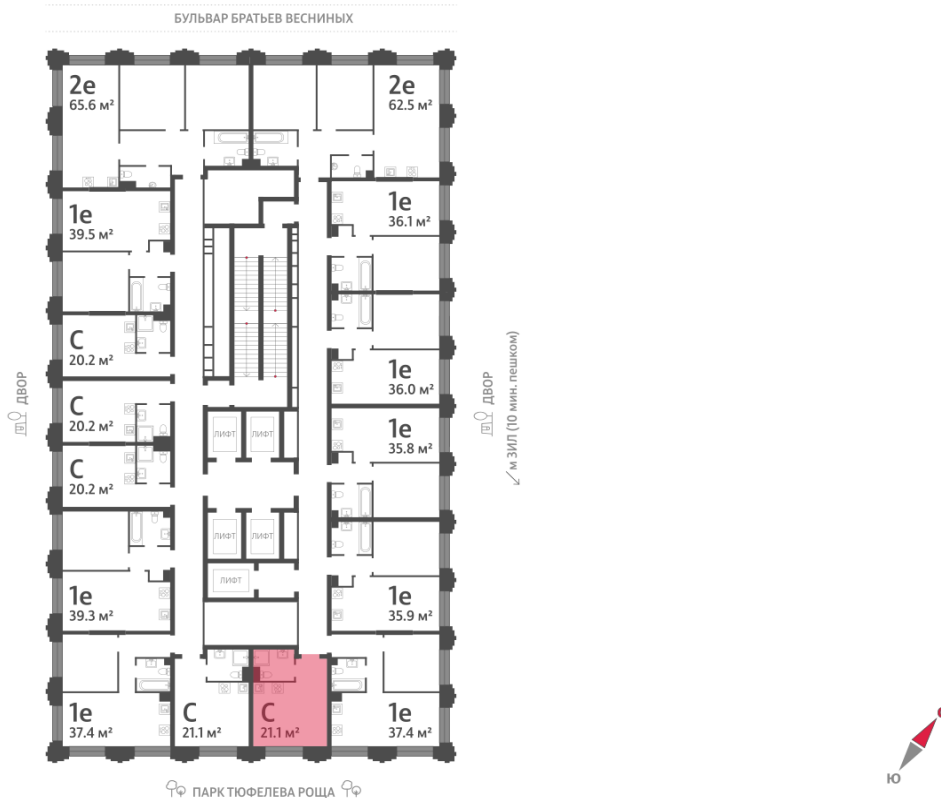

Жилой комплекс «ЗИЛАРТ, SPARK (Дом 21)», Дом 21 (Spark)

Информация действительна на 15.12.2024

* Данное предложение не является публичной офертой