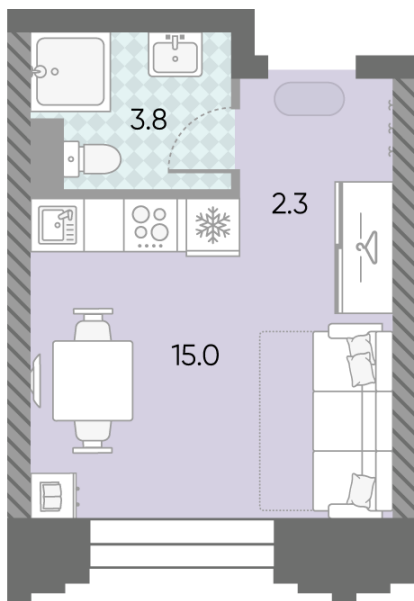

Базовая цена: 14 245 960 руб

Количество комнат 1

Общая площадь 21.1 м²

Подъезд: 4

Этаж: 30

Всего этажей 43

Тип планировки: StN-1-23-33

Отделка: без отделки