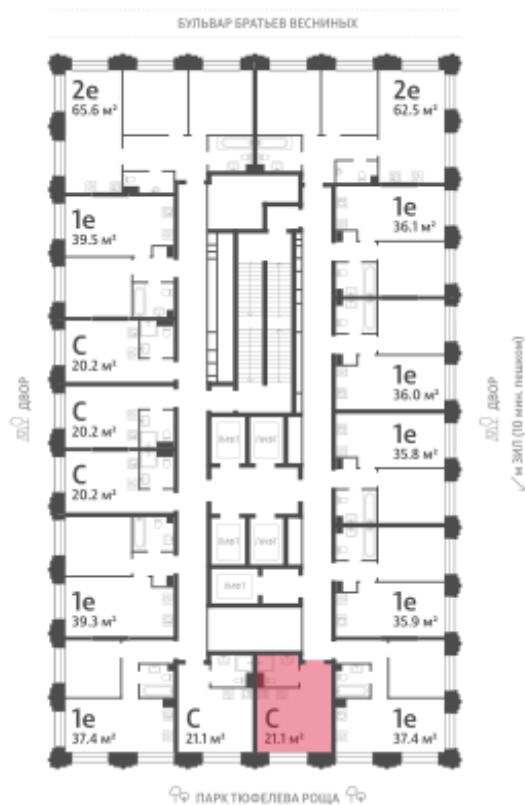

*Данное предложение не является публичной офертой. Информация актуальна на 19.09.2024