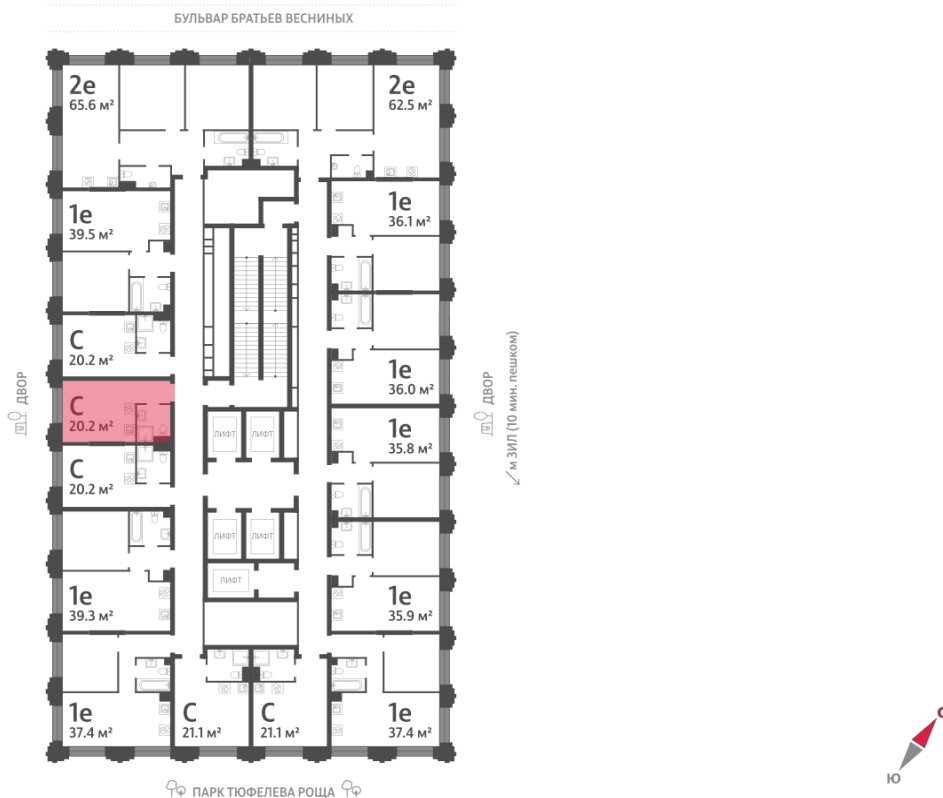

Жилой комплекс «ЗИЛАРТ, SPARK (Дом 21)», Дом 21 (Spark)

Информация действительна на 15.12.2024

* Данное предложение не является публичной офертой