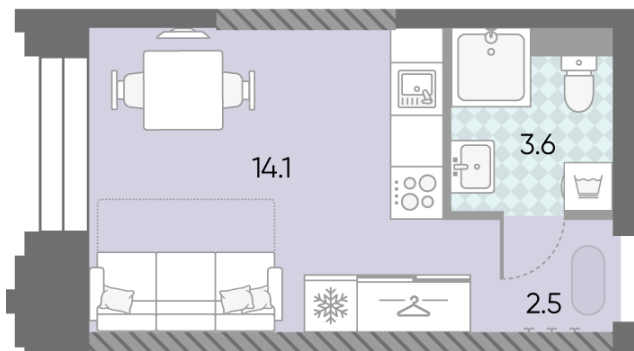

Жилой комплекс «ЗИЛАРТ, SPARK (Дом 21)», Дом 21 (Spark)

Срок сдачи: IV кв. 2027

Адрес: ул. Автозаводская, вл. 23

Станция метро: Технопарк, ЗИЛ, Автозаводская, Тульская

Студия №1169

Спецпредложение:	10 269 397 руб	Подъезд:	4
Базовая цена:	13 954 887 руб	Этаж:	29
Количество комнат	1	Всего этажей	43
Общая площадь	20.2 м ²	Тип планировки:	StN-3-23-33
		Отделка:	без отделки