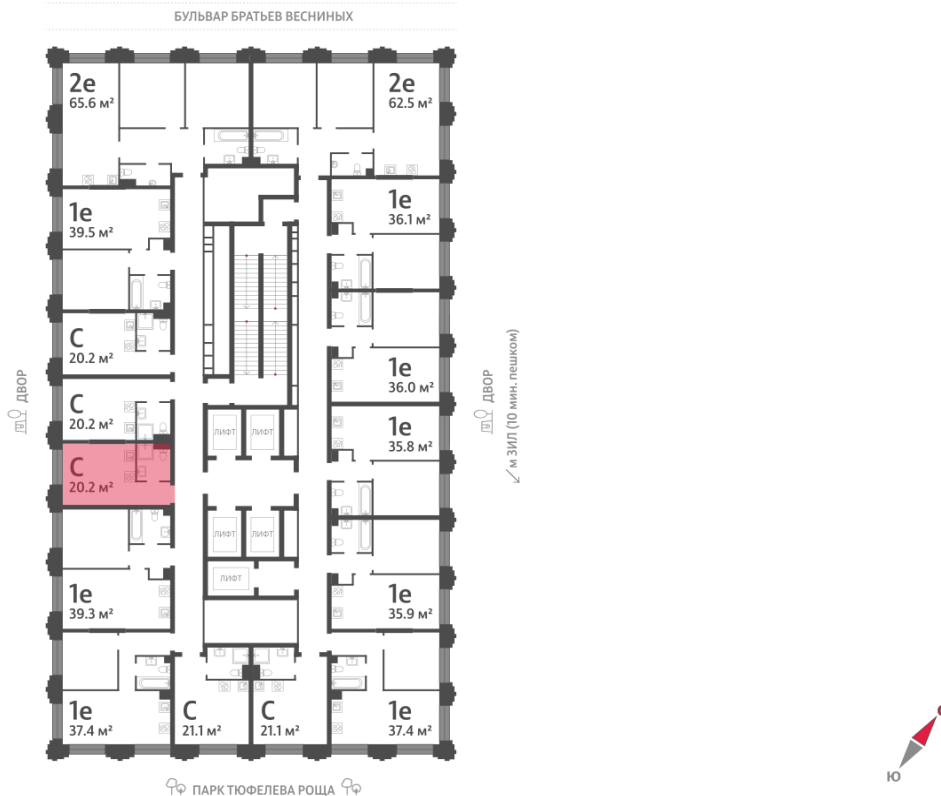

Жилой комплекс «ЗИЛАРТ, SPARK (Дом 21)», Дом 21 (Spark)

Информация действительна на 12.12.2024

* Данное предложение не является публичной офертой