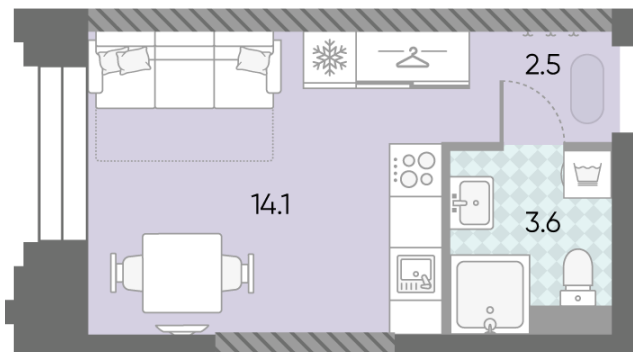

Жилой комплекс «ЗИЛАРТ, SPARK (Дом 21)», Дом 21 (Spark)

Срок сдачи: IV кв. 2027

Адрес: ул. Автозаводская, вл. 23

Станция метро: Тульская, Технопарк, ЗИЛ, Автозаводская

Студия №1140

Спецпредложение:	10 235 158 руб	Подъезд:	4
Базовая цена:	13 908 306 руб	Этаж:	27
Количество комнат	1	Всего этажей	43
Общая площадь	20.2 м ²	Тип планировки:	StN-4-23-33
		Отделка:	без отделки