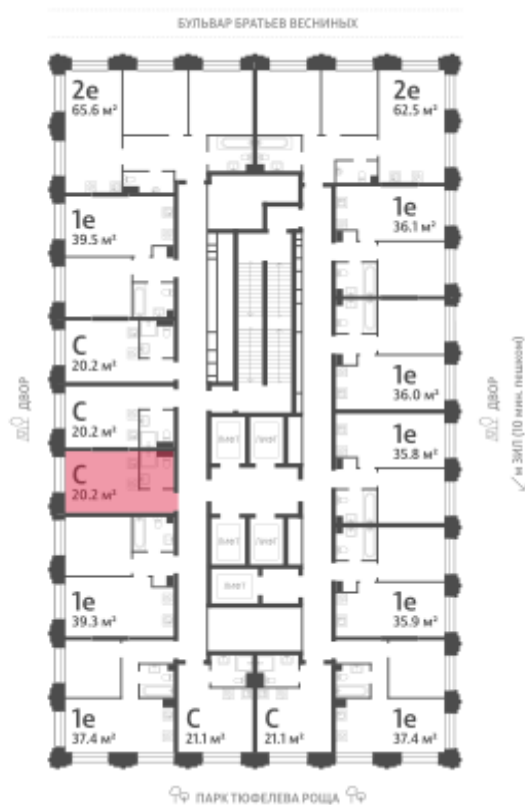

Жилой комплекс «ЗИЛАРТ, SPARK (Дом 21)»

Адрес ул. Автозаводская, вл. 23

Дом 21 (Spark), этаж 26

Студия №1124

Общая площадь 20.2 м²

Тип планировки StN-3-23-33

Срок сдачи IV кв. 2027

Класс жилья Бизнес

Без отделки

11 610 212 руб.

базовая цена

[Ссылка на квартиру на сайте](#)

St 20.2
StN-3-23-33

*Данное предложение не является публичной офертой. Информация актуальна на 19.09.2024

Адреса и время работы офисов продаж на сайте lsr.ru в разделе Контакты