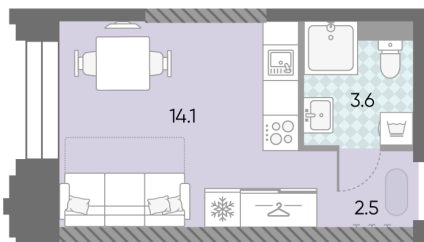

Жилой комплекс «ЗИЛАРТ, SPARK (Дом 21)»

Адрес ул. Автозаводская, вл. 23

Дом 21 (Spark), этаж 26

Студия №1124

Общая площадь 20.2 м²

Тип планировки StN-3-23-33

Срок сдачи IV кв. 2027

Класс жилья Бизнес

Без отделки

11 610 212 руб.

базовая цена

[Ссылка на квартиру на сайте](#)

St 20.2
StN-3-23-33