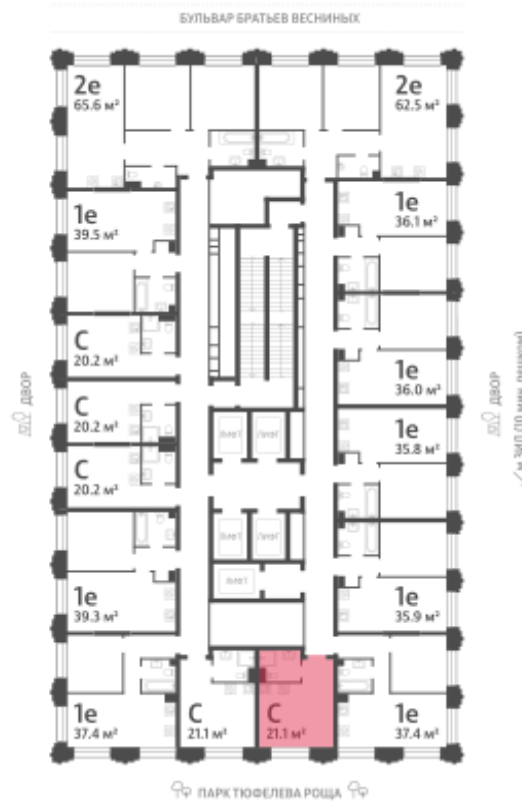

*Данное предложение не является публичной офертой. Информация актуальна на 19.09.2024

Адреса и время работы офисов продаж на сайте lsr.ru в разделе Контакты