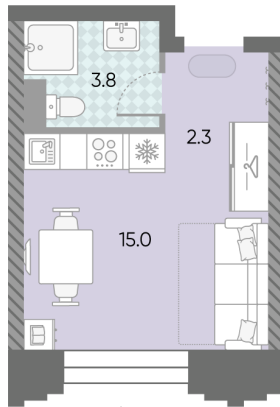

Жилой комплекс «ЗИЛАРТ, SPARK (Дом 21)»

Адрес ул. Автозаводская, вл. 23

Дом 21 (Spark), этаж 26

Студия №1120

Общая площадь 21.1 м²

Тип планировки StN-1-23-33

Срок сдачи IV кв. 2027

Класс жилья Бизнес

Без отделки

11 824 566 руб.

базовая цена

[Ссылка на квартиру на сайте](#)

St	21.1
StN-1-23-33