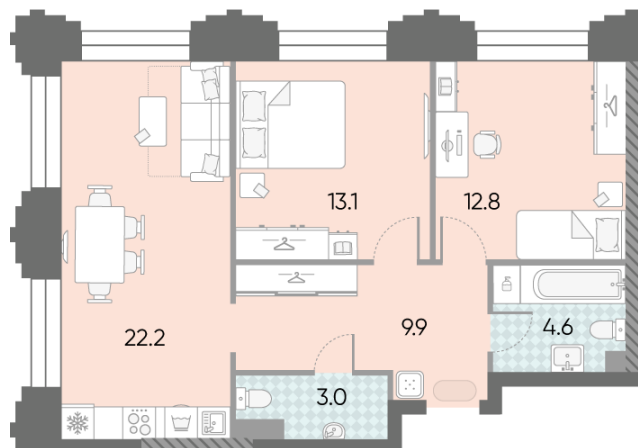

Жилой комплекс «ЗИЛАРТ, SPARK (Дом 21)», Дом 21 (Spark)

Срок сдачи: IV кв. 2027

Адрес: ул. Автозаводская, вл. 23

Станция метро: Тульская, Технопарк, ЗИЛ, Автозаводская

2-комнатная евро квартира №1113

Спецпредложение:	27 588 211 руб	Подъезд:	4
Базовая цена:	37 513 622 руб	Этаж:	25
Количество комнат	2	Всего этажей	43
Общая площадь	65.6 м²	Тип планировки:	2eG-3-23-33
		Отделка:	без отделки

Европланировка

2e	65.6
2eG-3-23-33