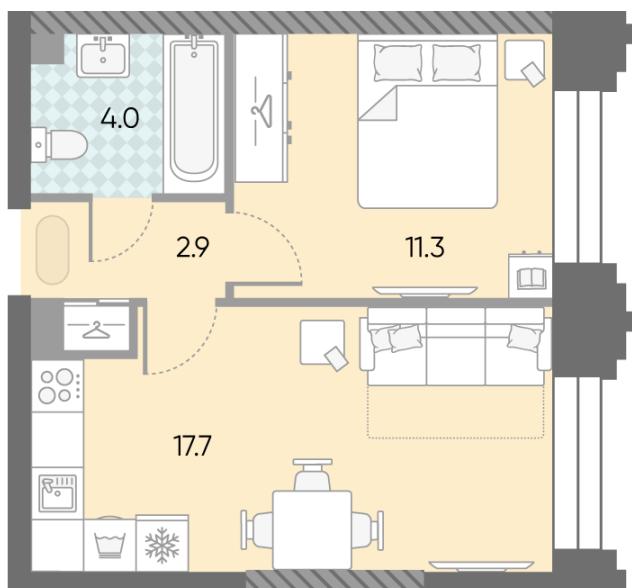

Жилой комплекс «ЗИЛАРТ, SPARK (Дом 21)», Дом 21 (Spark)

Срок сдачи: IV кв. 2027

Адрес: ул. Автозаводская, вл. 23

Станция метро: Тульская, Технопарк, ЗИЛ, Автозаводская

1-комнатная евро квартира №1103

Спецпредложение:	15 859 471 руб	Подъезд:	4
Базовая цена:	21 559 027 руб	Этаж:	25
Количество комнат	1	Всего этажей	43
Общая площадь	35.9 м²	Тип планировки:	1eC-14-23-33
		Отделка:	без отделки

Европланировка

1e	35.9
1eC-14-23-33	

Информация действительна на 14.12.2024

* Данное предложение не является публичной офертой