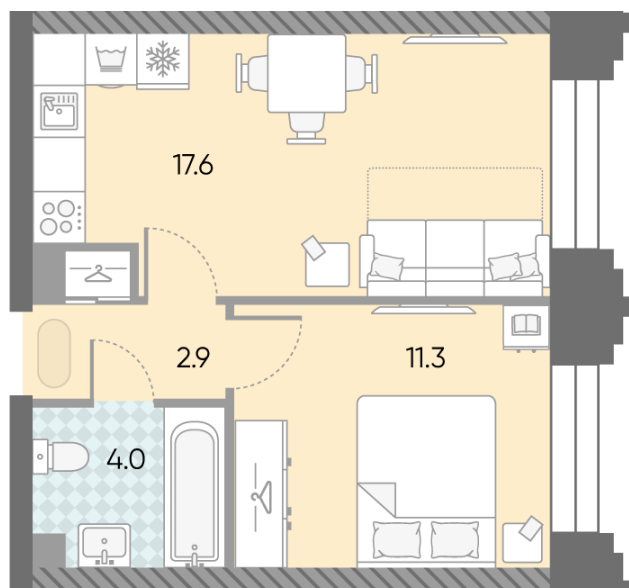

Жилой комплекс «ЗИЛАРТ, SPARK (Дом 21)», Дом 21 (Spark)

Срок сдачи: IV кв. 2027

Адрес: ул. Автозаводская, вл. 23

Станция метро: Тульская, Технопарк, ЗИЛ, Автозаводская

1-комнатная евро квартира №1102

Спецпредложение:	15 815 401 руб	Подъезд:	4
Базовая цена:	21 499 081 руб	Этаж:	25
Количество комнат	1	Всего этажей	43
Общая площадь	35.8 м²	Тип планировки:	1eC-13-23-33
		Отделка:	без отделки

Европланировка

1e	35.8
1eC-13-23-33	

Информация действительна на 15.12.2024

* Данное предложение не является публичной офертой